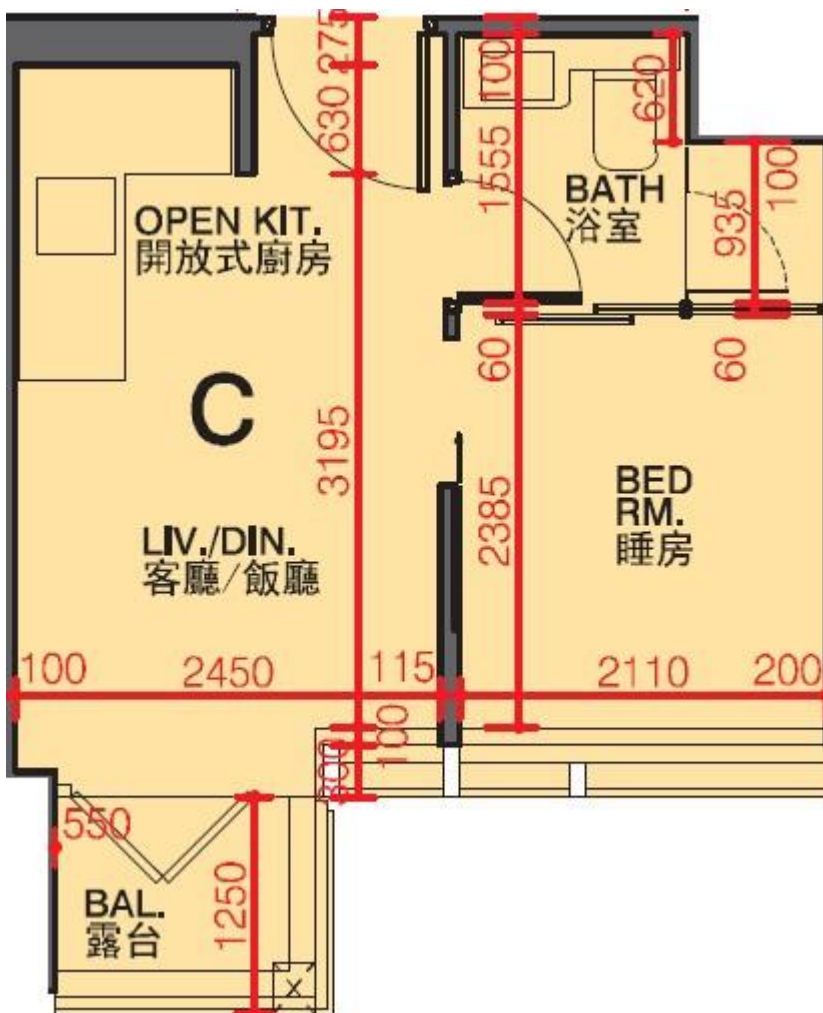

利奧坊·凱岸 Cetus · Square Mile

1座9樓C室-單位平面圖

實用面積:252呎

平台: 22呎

*本單位平面圖只作參考及內部使用。