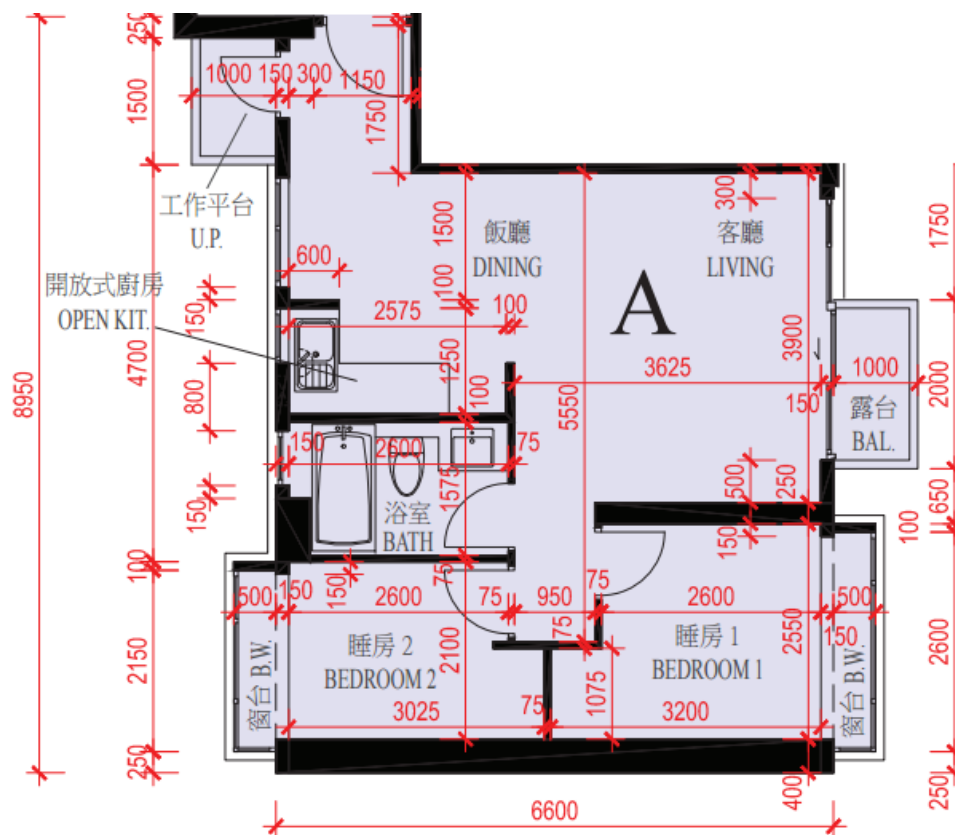

星鑽

11樓-13樓, 15樓, 17樓-23樓, 25樓-26樓

A單位平面圖

實用面積:580呎

*本單位平面圖只作參考及內部使用。

Pricerite 實惠