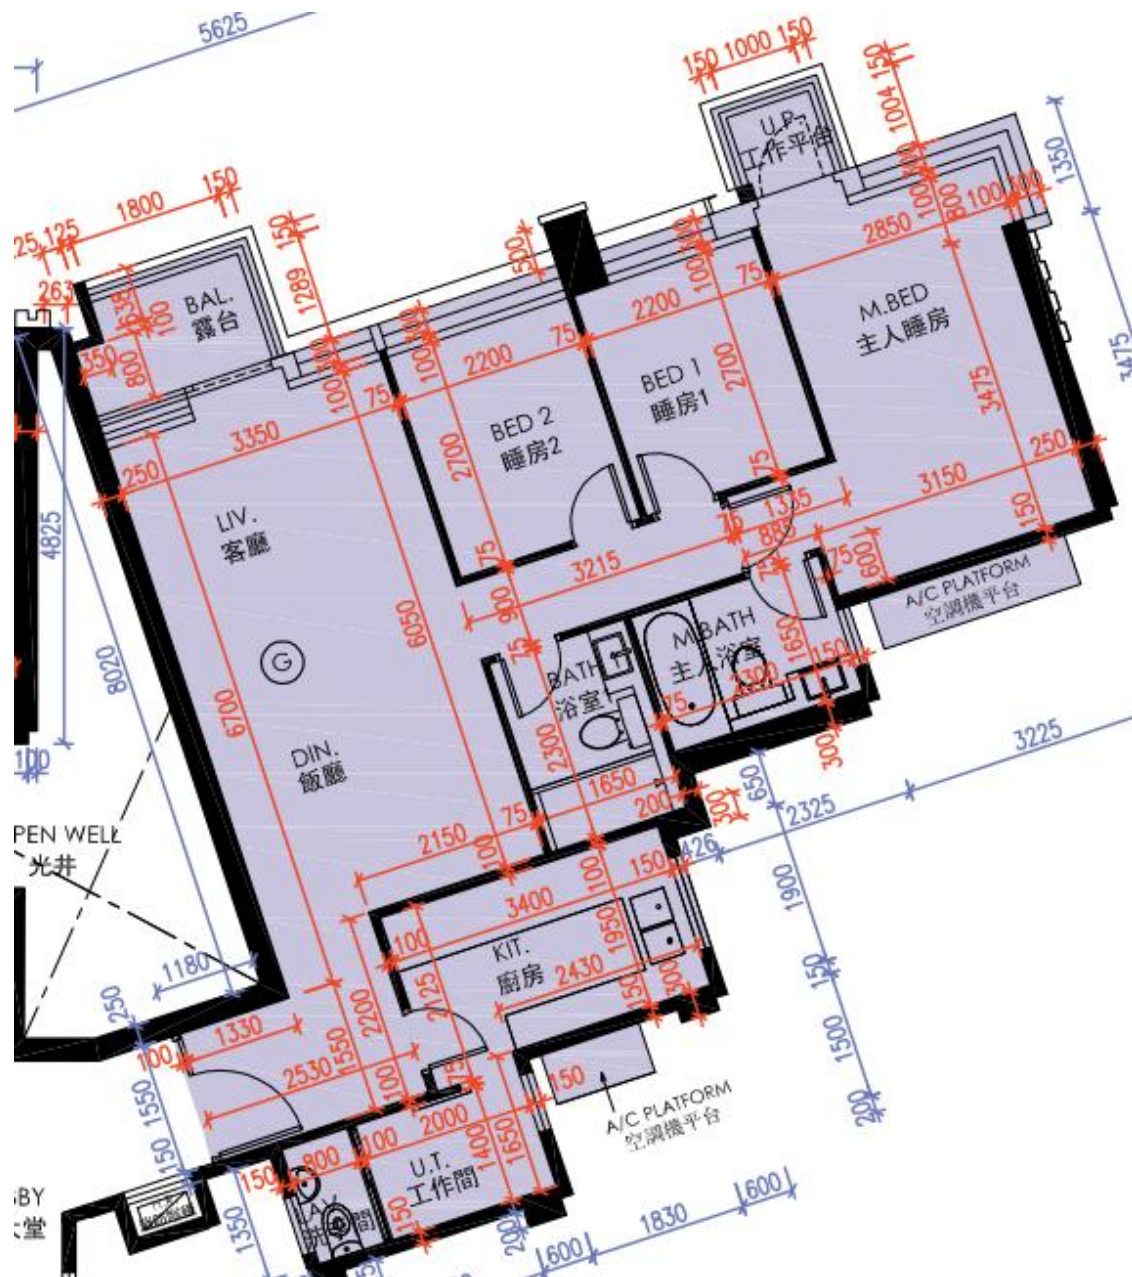

皓畋- 第7座 - 9-25樓

G單位平面圖

實用面積:

G: 975呎

\*本單位平面圖只作參考及內部使用。

Pricerite實惠