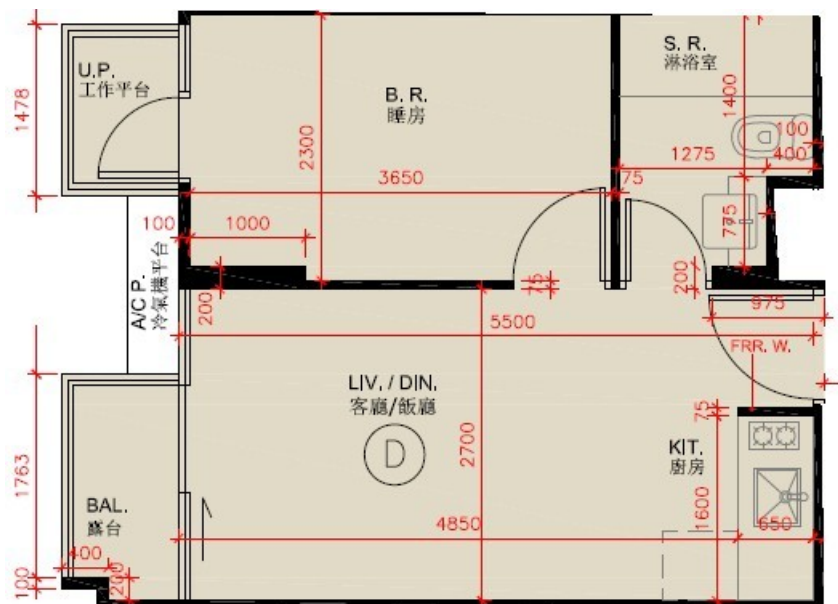

尚澄第 3 座

2 樓 D 室

實用面積 : 345 呎

露台 : 22 呎

工作平台 : 16 呎

* 本單位平面圖只作參考及內部使用。