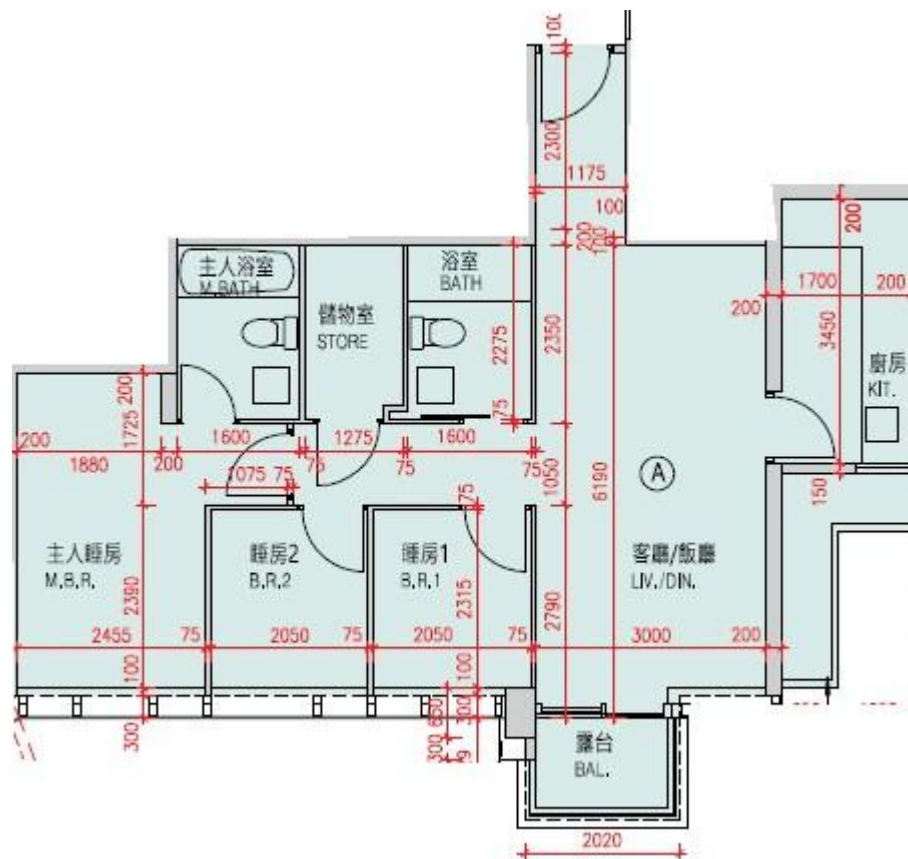

Monterey

第6B座

19樓A室-單位平面圖

實用面積:804呎

*本單位平面圖只作參考及內部使用。