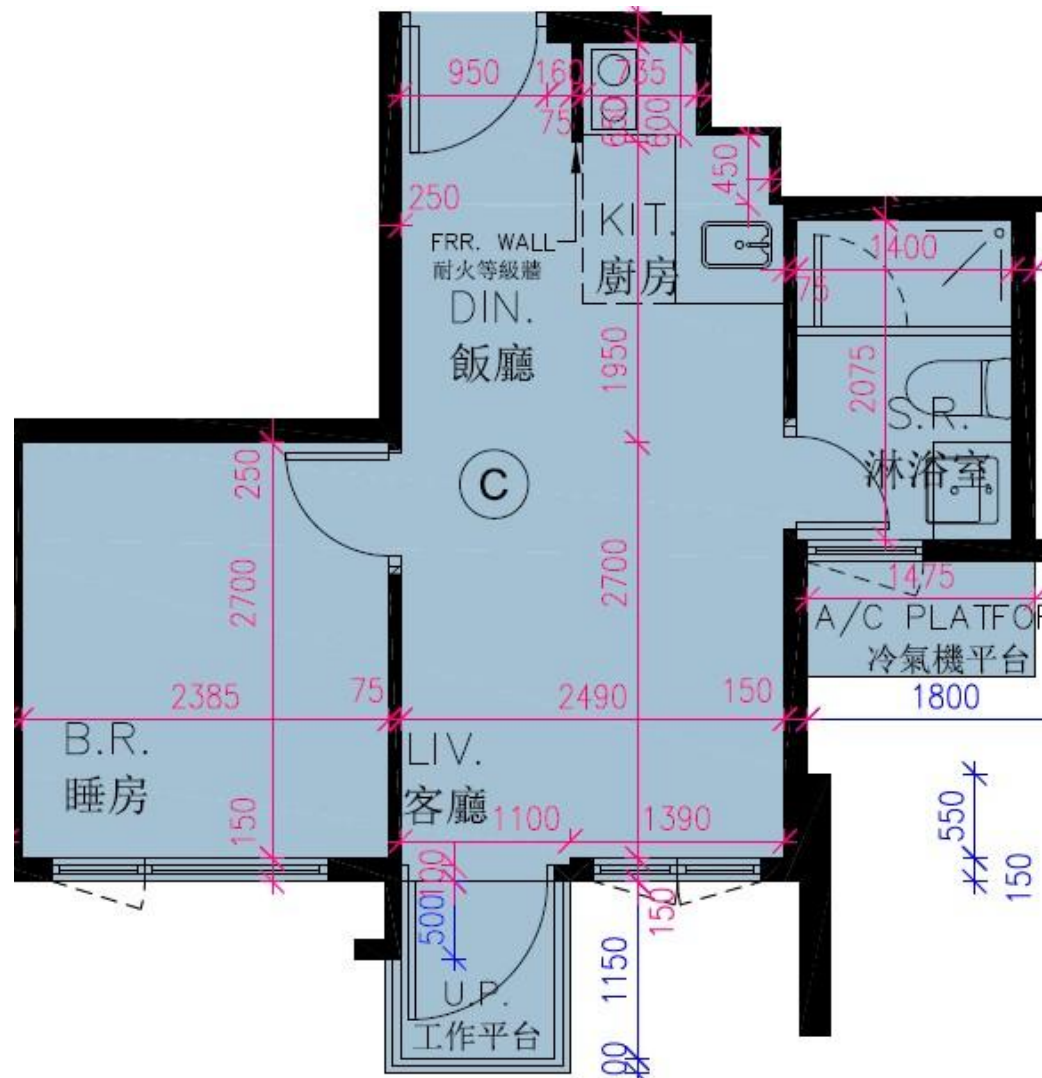

傲凱 Astoria Crest

9-12, 15-23, 25-29樓C室-單位平面圖

實用面積: 299呎

露台: 0呎

工作平台: 16呎

*本單位平面圖只作參考及內部使用。