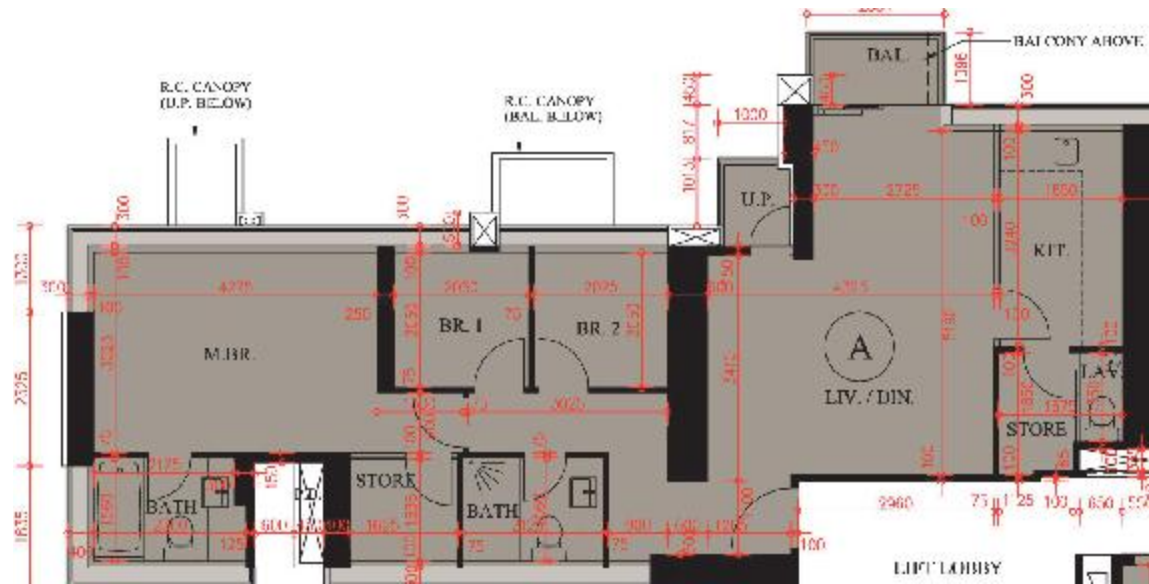

Imperial Kennedy– 16樓

A單位平面圖

實用面積:

A: 971呎

*本單位平面圖只作參考及內部使用。