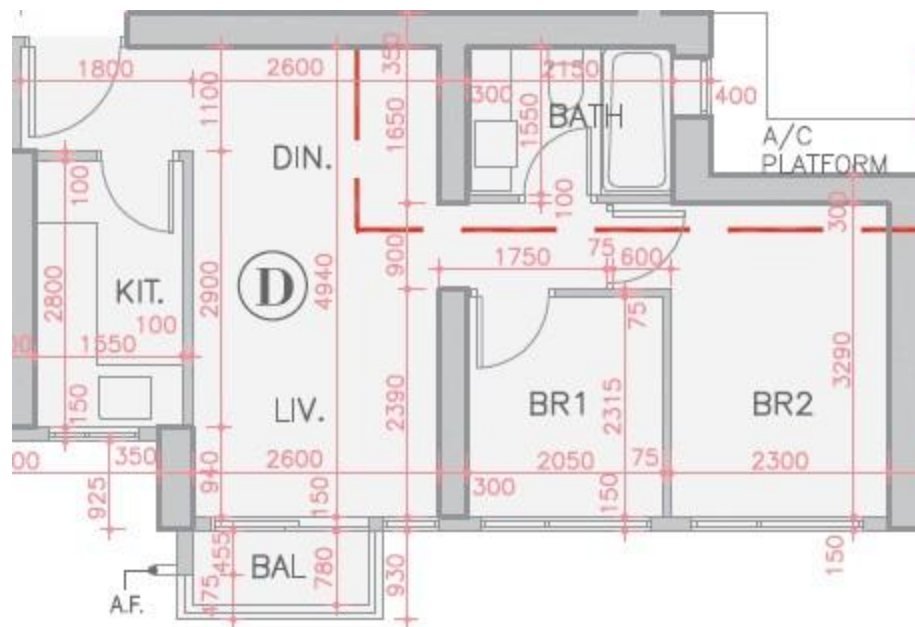

全城匯 Parc City  
7座6-12,15-21樓D室-單位平面圖  
實用面積:524呎  
露台:22呎

\*本單位平面圖只作參考及內部使用。