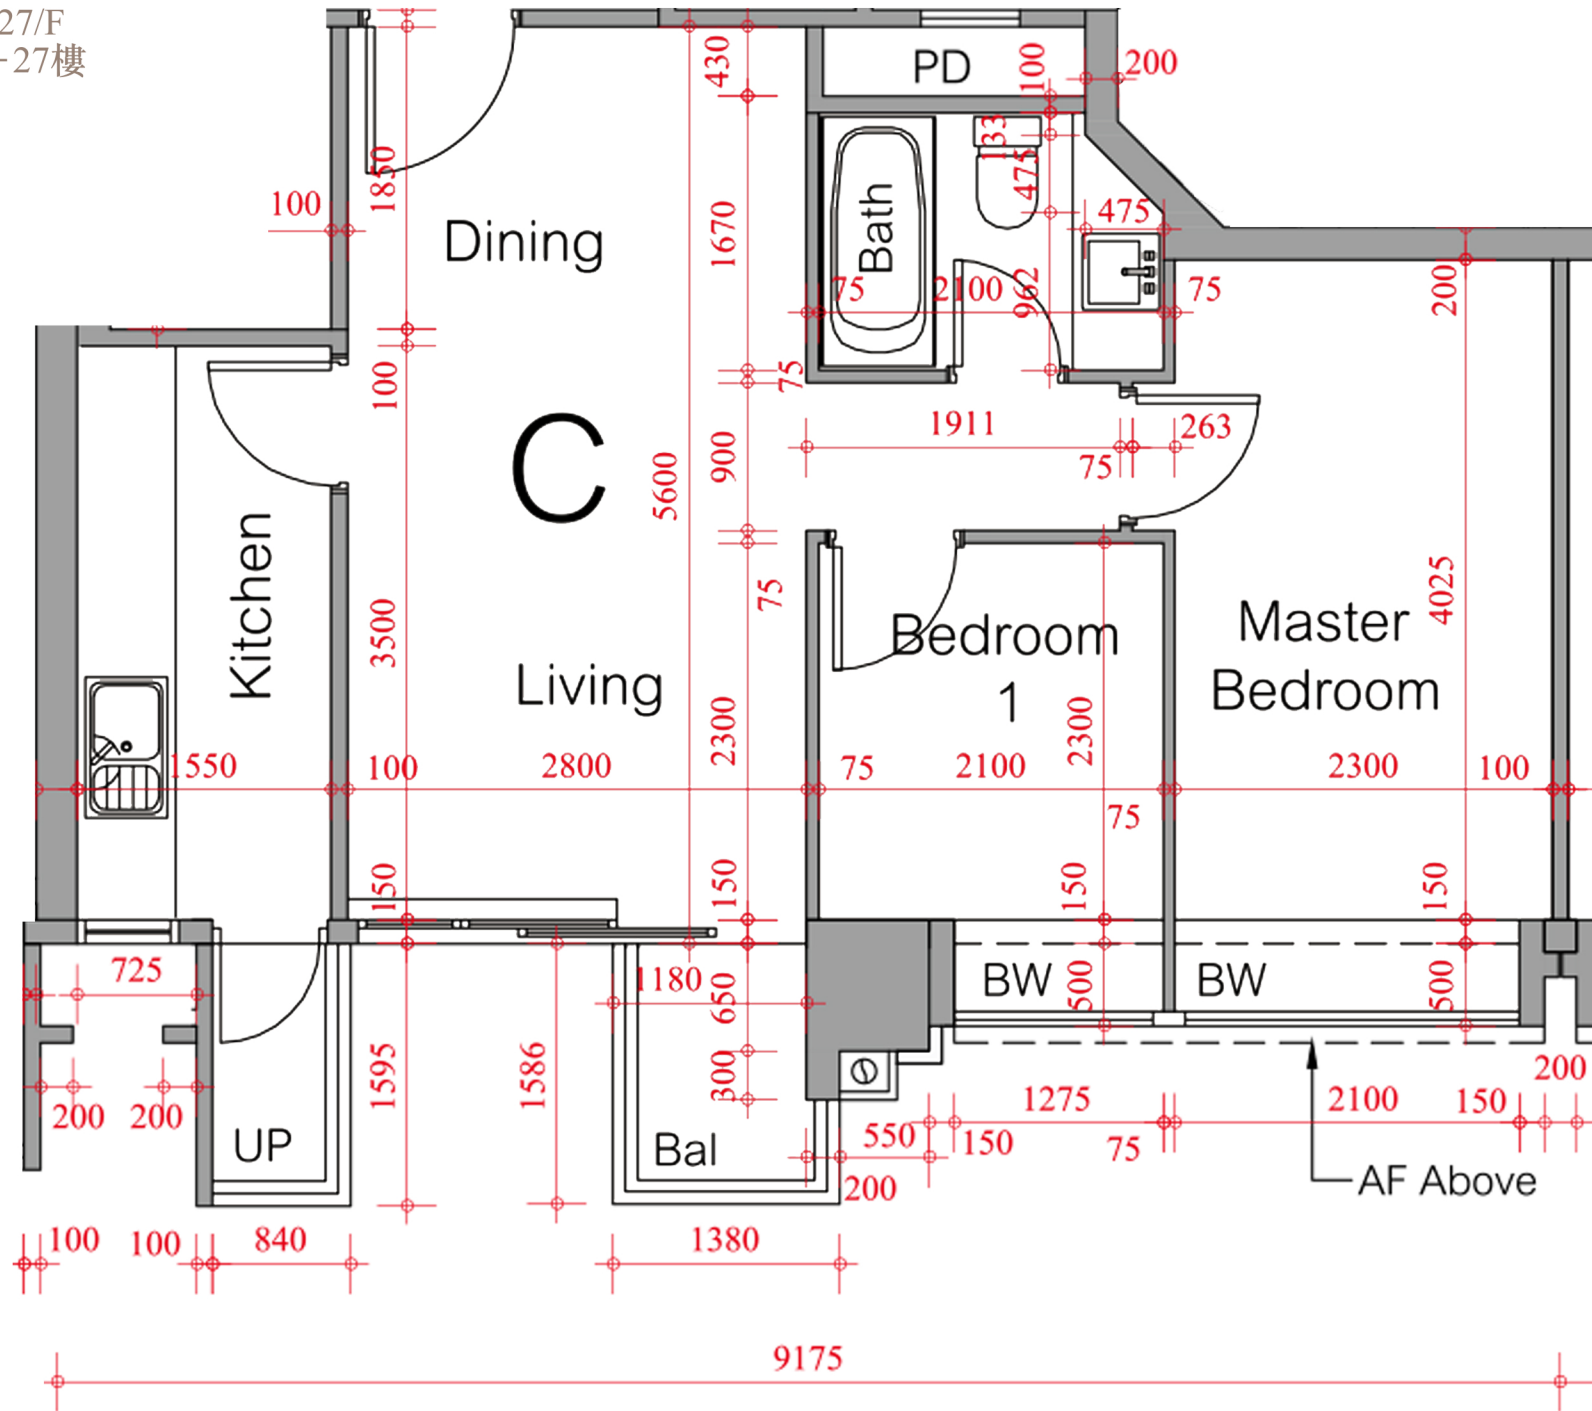

第三座 3/F-27/F 3樓-27樓

C單位平面圖

實用面積：523呎

*本單位平面圖只作參考及內部使用。