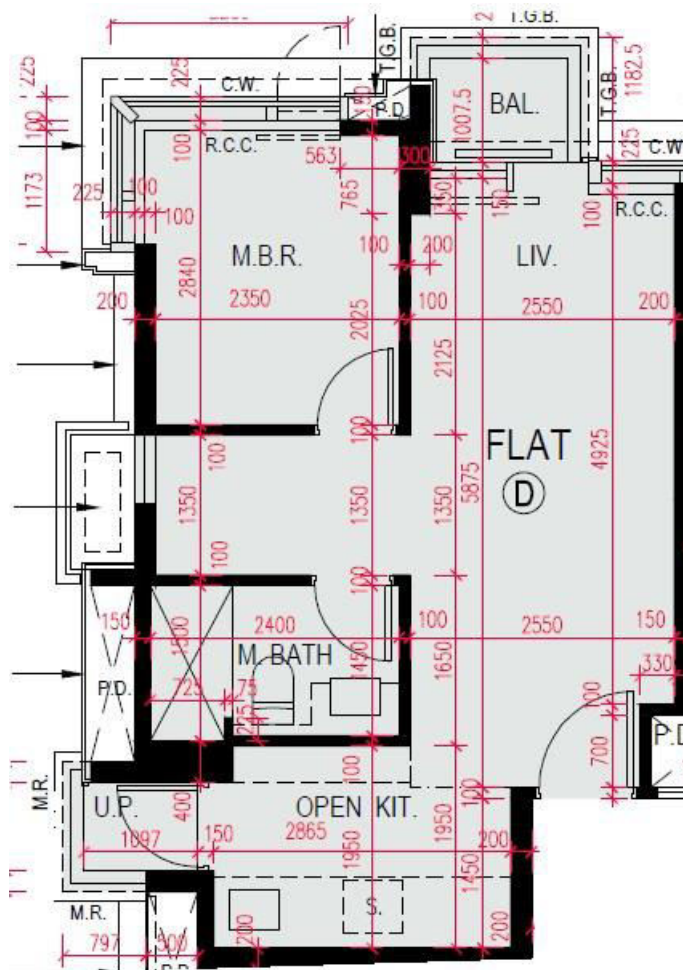

海璇6座

3樓D室

平面圖

實用面積:458呎

露台:22呎

工作平台:16呎

*本單位平面圖只作參考及內部使用。