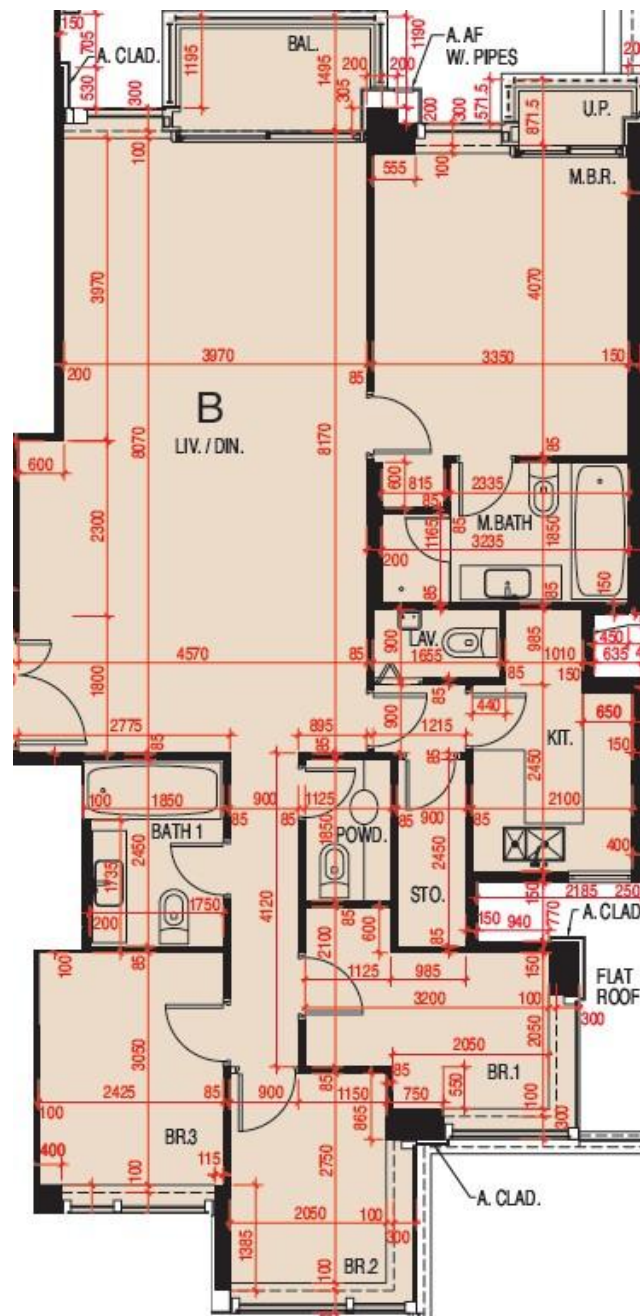

維港頌 Harbour Glory 8座7樓B室-單位平面圖

實用面積: 1319呎

露台: 44呎

工作平台: 16呎

*本單位平面圖只作參考及內部使用。