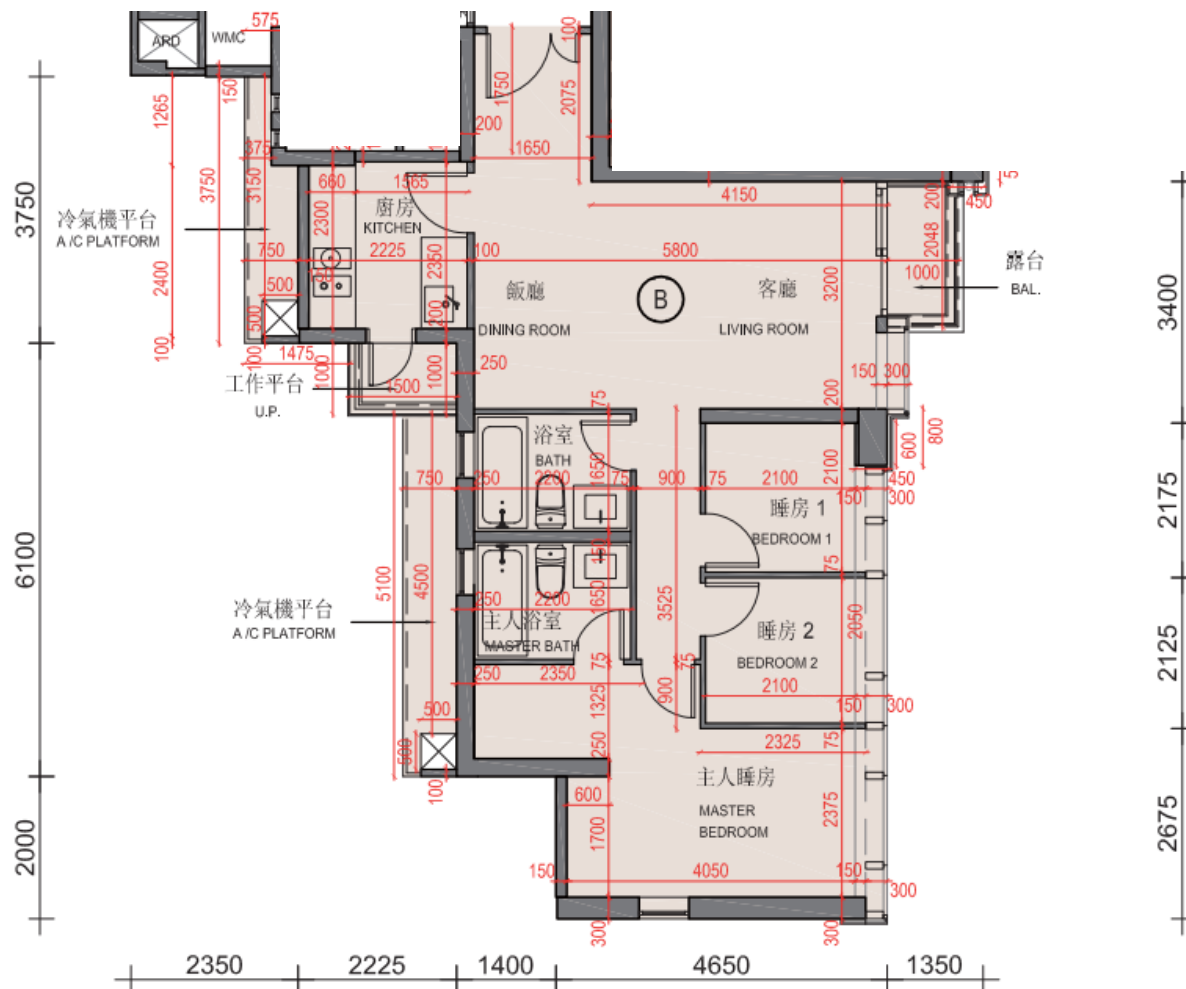

Kensington Hill

19-23,25-31樓

B單位平面圖

實用面積:804呎

*本單位平面圖只作參考及內部使用。