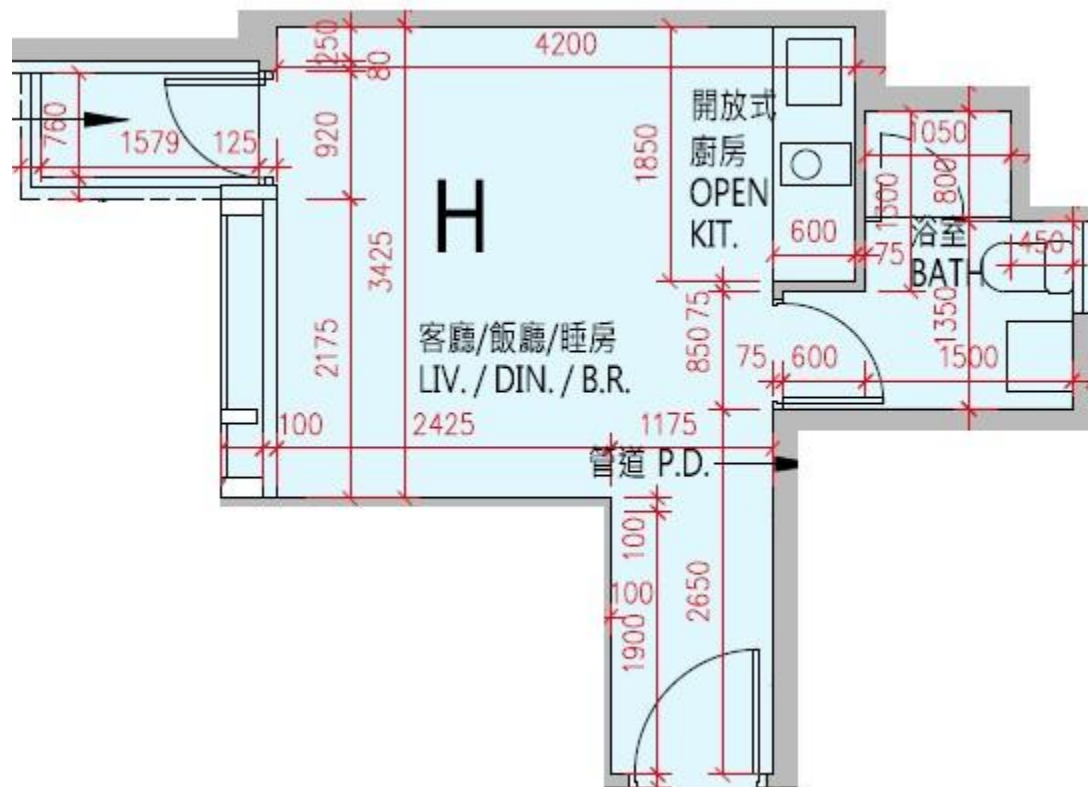

高爾夫·御苑 Eden Manor
7座1樓H室-單位平面圖
實用面積:276呎
露台: 22呎
工作平台: 0呎

*本單位平面圖只作參考及內部使用。