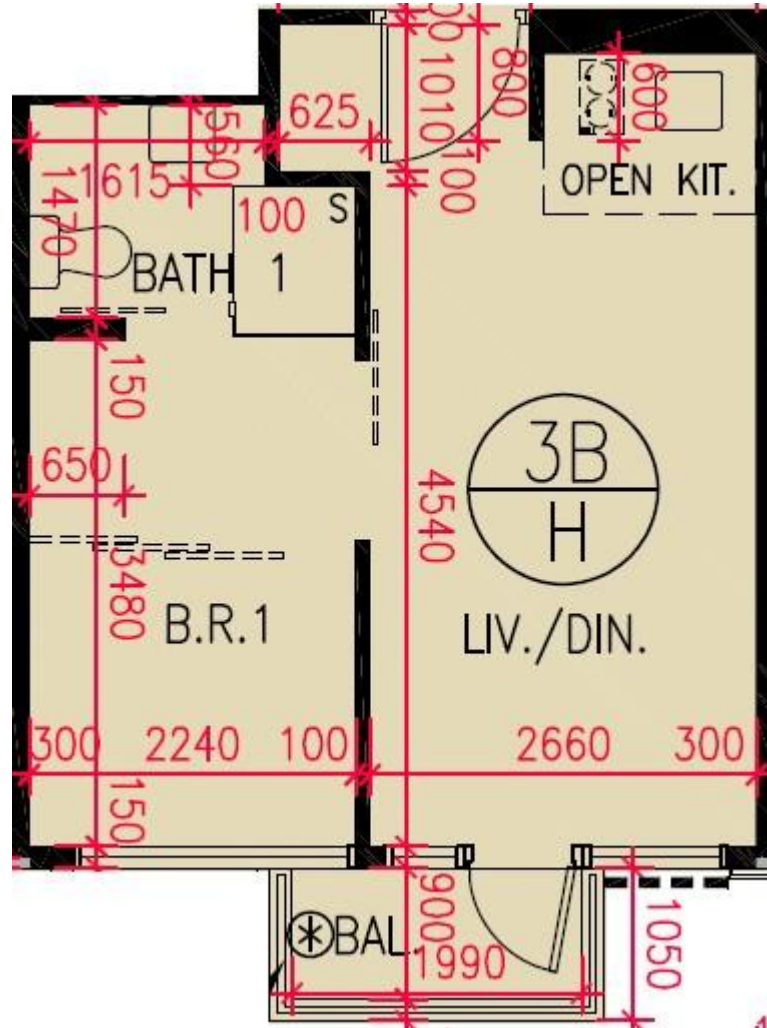

匯璽II Cullinan West II

3B座7-12, 15-23, 25-28樓H室-單位平面圖

實用面積: 362呎

露台: 26呎

工作平台: 0呎

*本單位平面圖只作參考及內部使用。