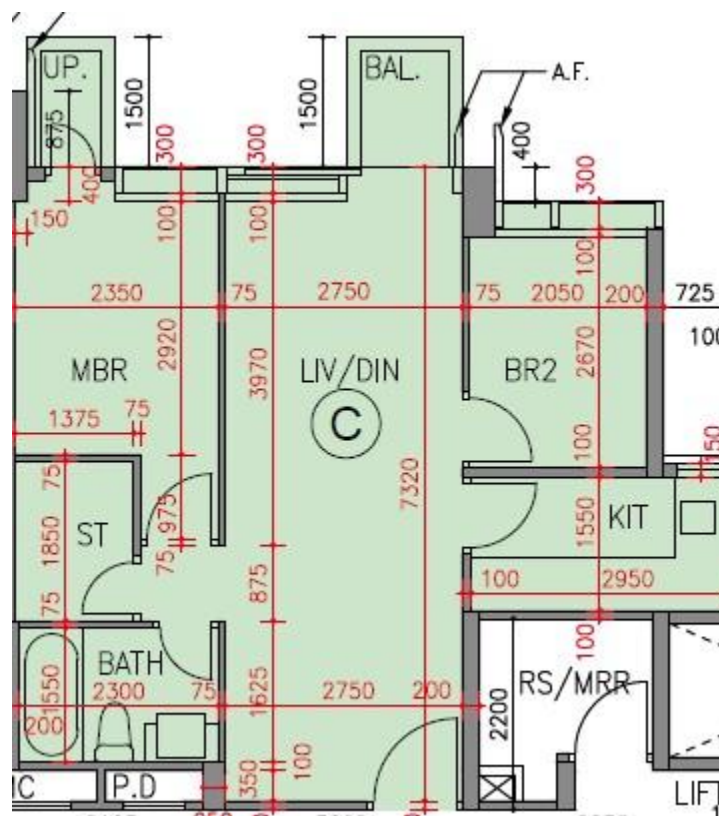

逸瓏海匯 Park Mediterranean

第3座

2樓C室-單位平面圖

實用面積:589呎

露台:22呎

*本單位平面圖只作參考及內部使用。