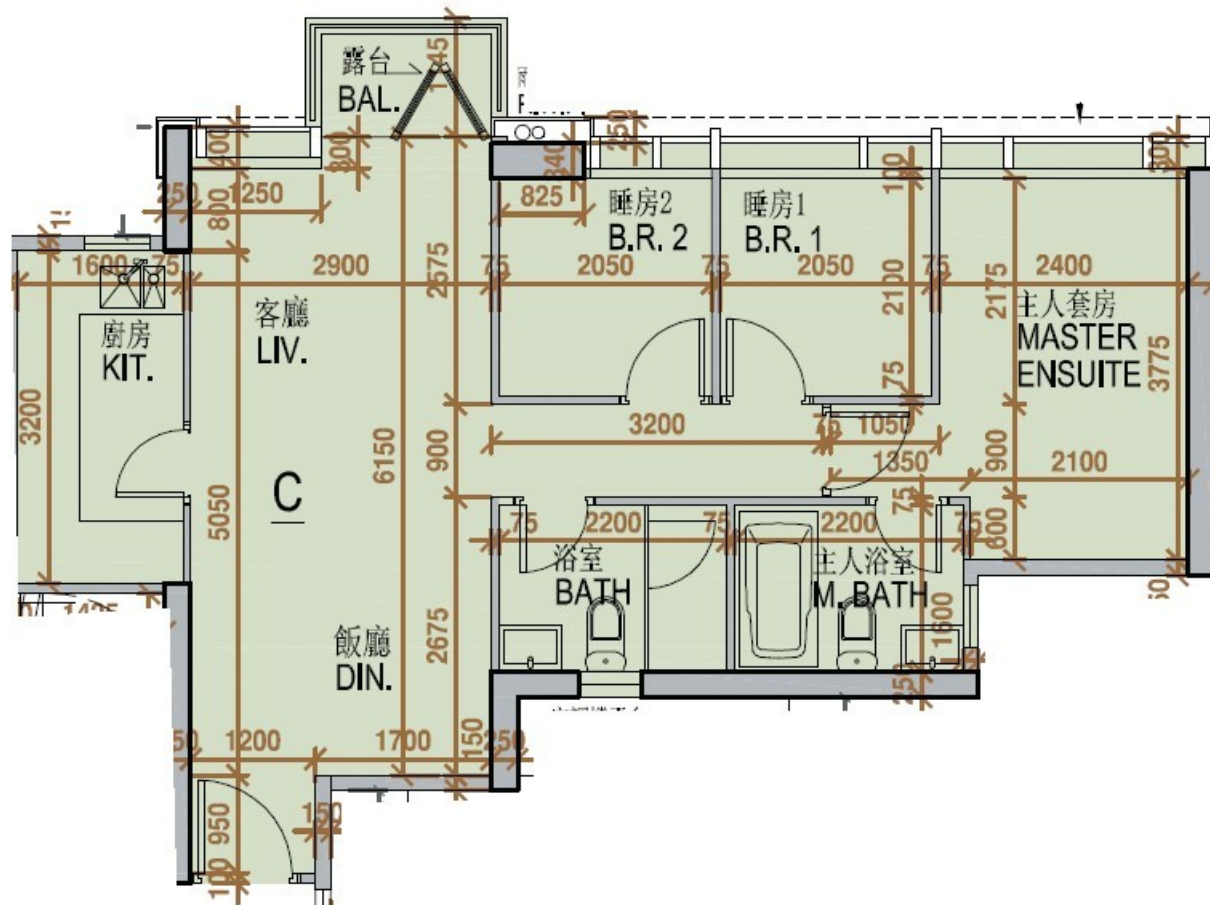

One Homantin
1座 3,5-12,15-18
樓

C室 - 平面圖

實用面積 : 688 呎

露台 : 24 呎

* 本單位平面圖只作參考及內部使用。