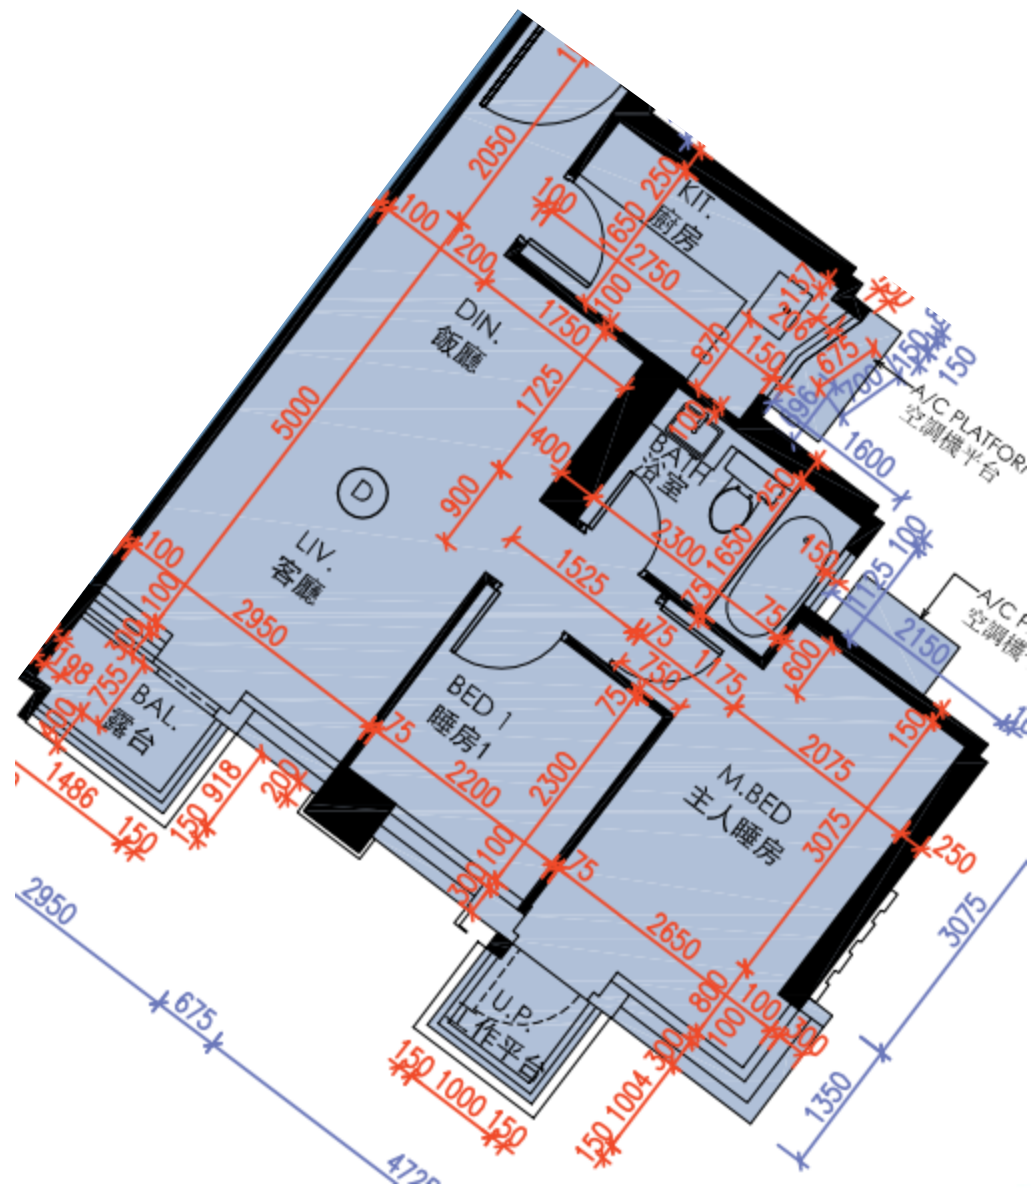

皓畋- 第10座 - 26樓

D單位平面圖

實用面積:

D: 590呎

*本單位平面圖只作參考及內部使用。

Pricerite實惠