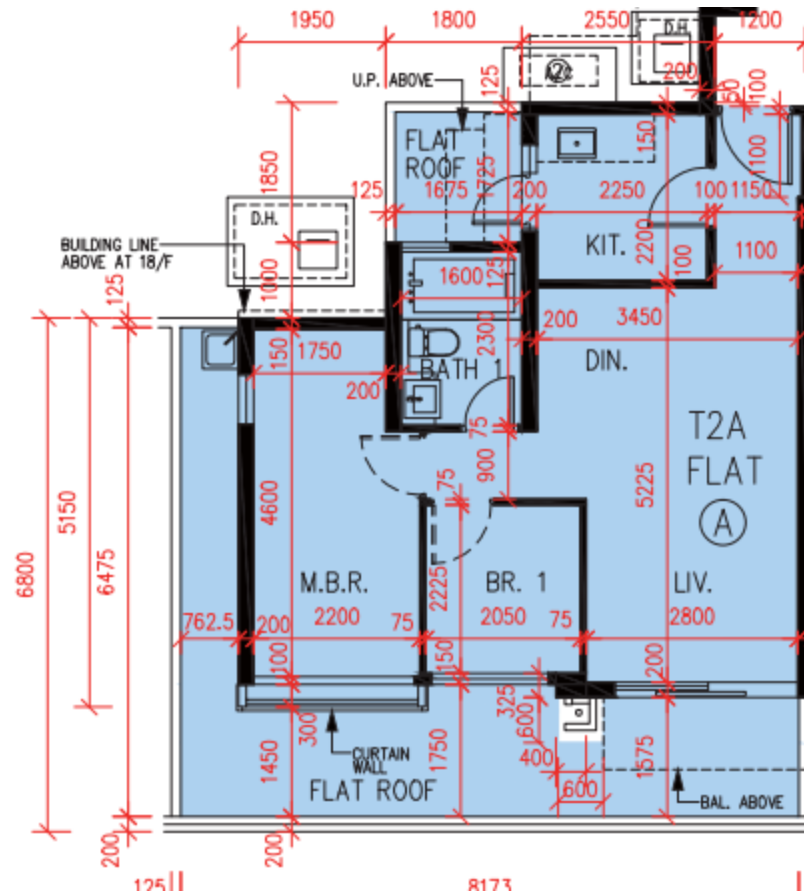

PARK YOHO Venezia – 第2A座 - 2樓

A單位平面圖

實用面積:

A: 540呎

*本單位平面圖只作參考及內部使用。