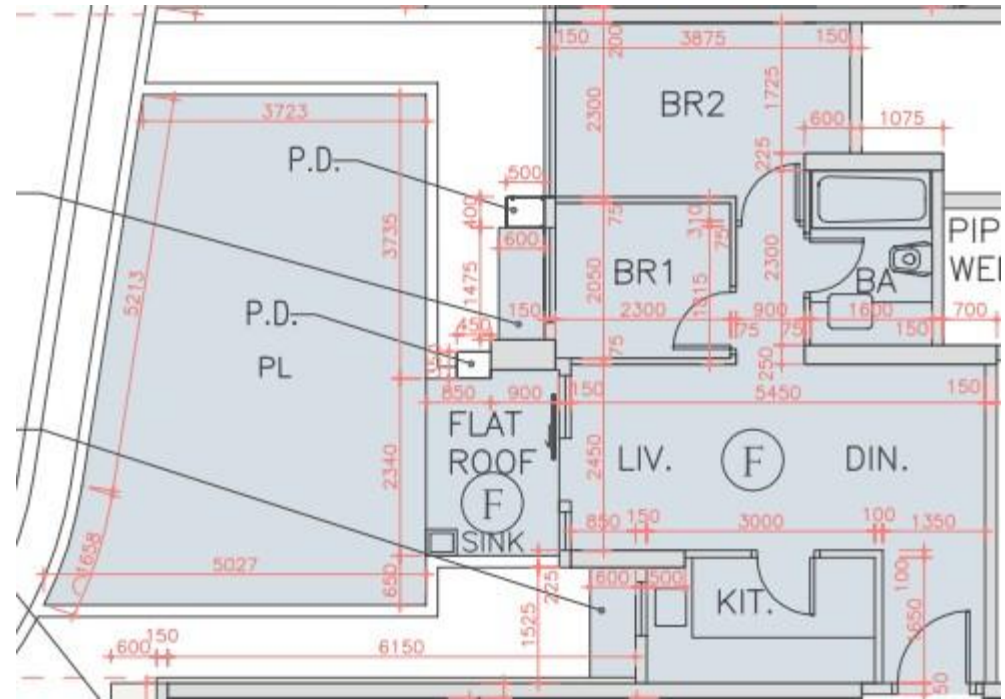

海翩滙 The Papillons 6座

1樓F室實用面積:

單位：493呎

*本單位平面圖只作參考及內部使用。