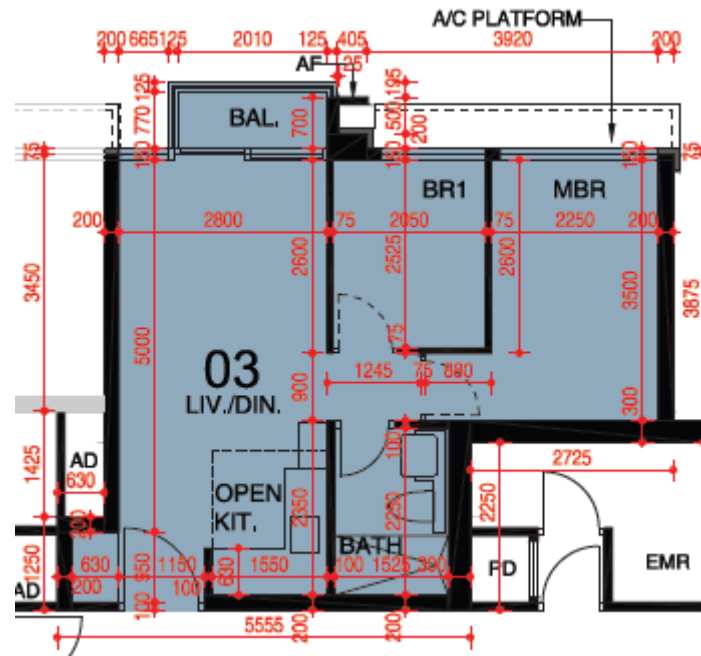

東環 第6B座

3,5-12,15-17樓

03單位平面圖

實用面積:472呎

*本單位平面圖只作參考及內部使用。

Pricerite 實惠