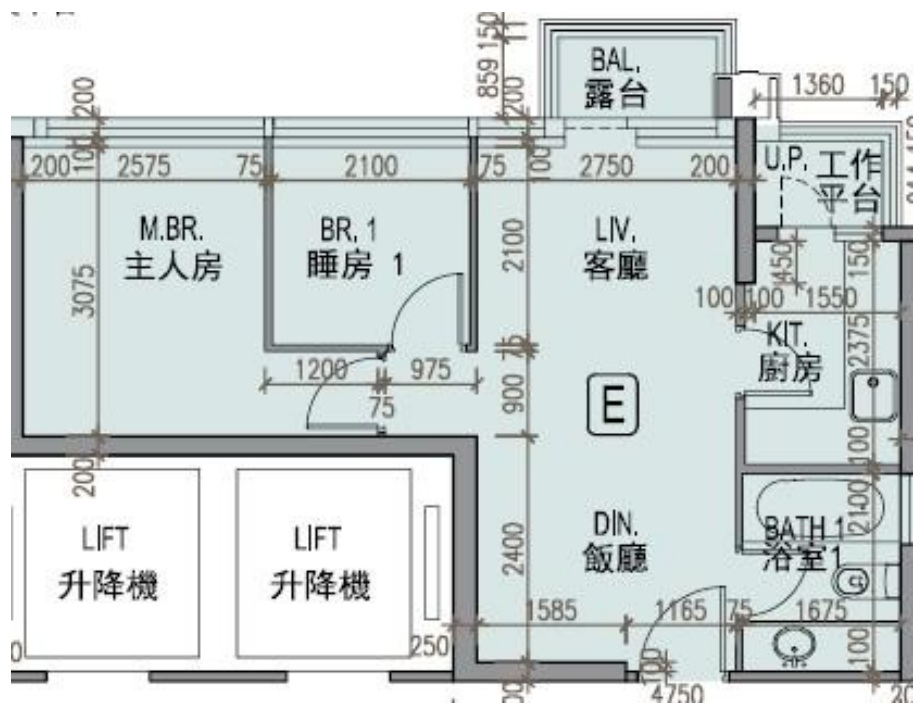

龍譽 Vibe Centro
第2B座
33樓E室-單位平面圖
實用面積:519呎
露台:22呎

*本單位平面圖只作參考及內部使用。