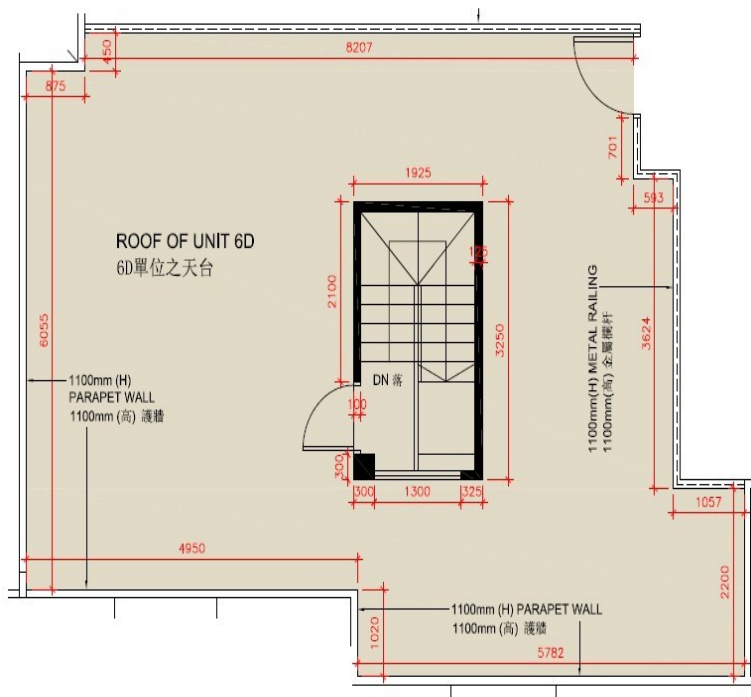

尚澄第 2 座

6 樓 D 室

實用面積 : 431 呎

露台 : 22 呎

工作平台 : 16 呎

天台 : 739 呎

梯屋 : 67 呎

* 本單位平面圖只作參考及內部使用。