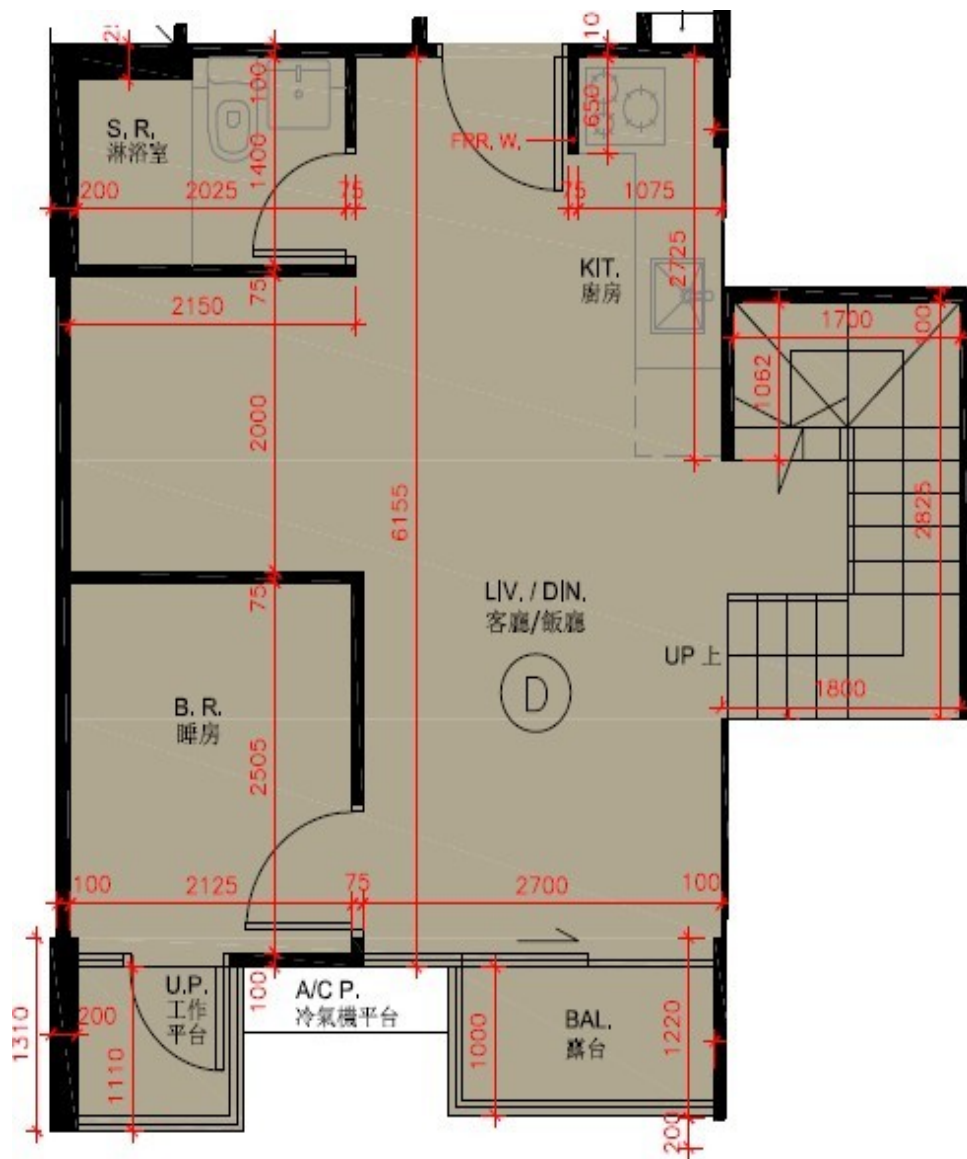

尚澄第 2 座

6 樓 D 室

實用面積 : 431 呎

露台 : 22 呎

工作平台 : 16 呎

天台 : 739 呎

梯屋 : 67 呎

* 本單位平面圖只作參考及內部使用。