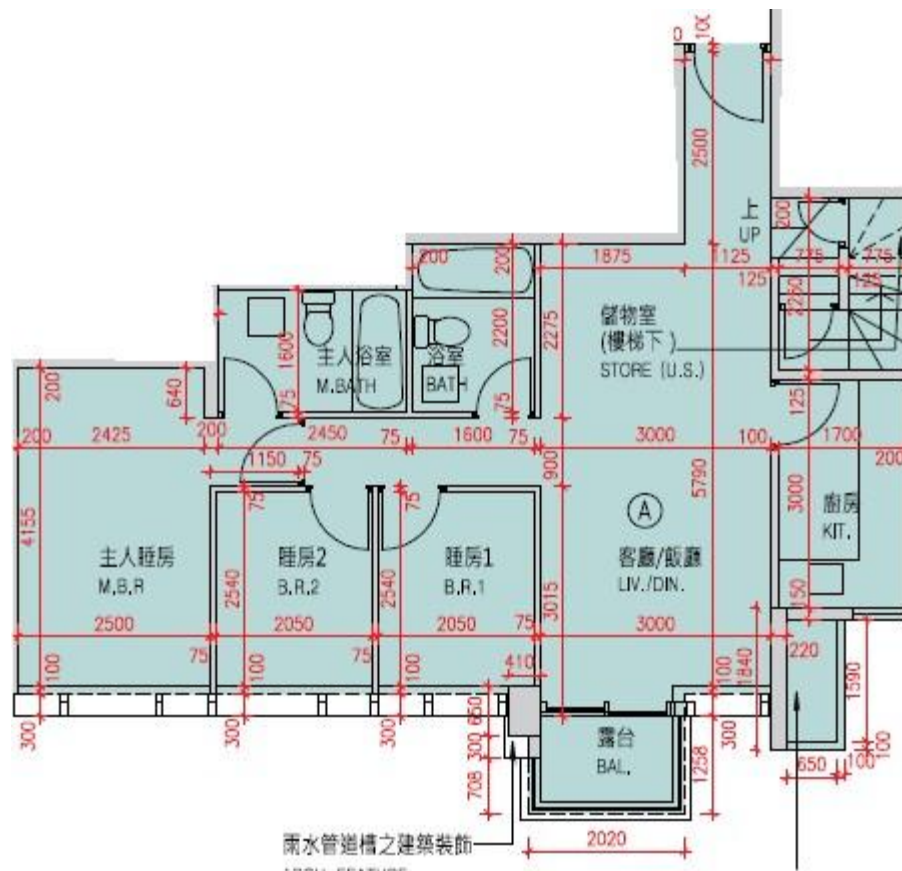

Monterey

第7B座

19樓A室-單位平面圖

實用面積:806呎

*本單位平面圖只作參考及內部使用。