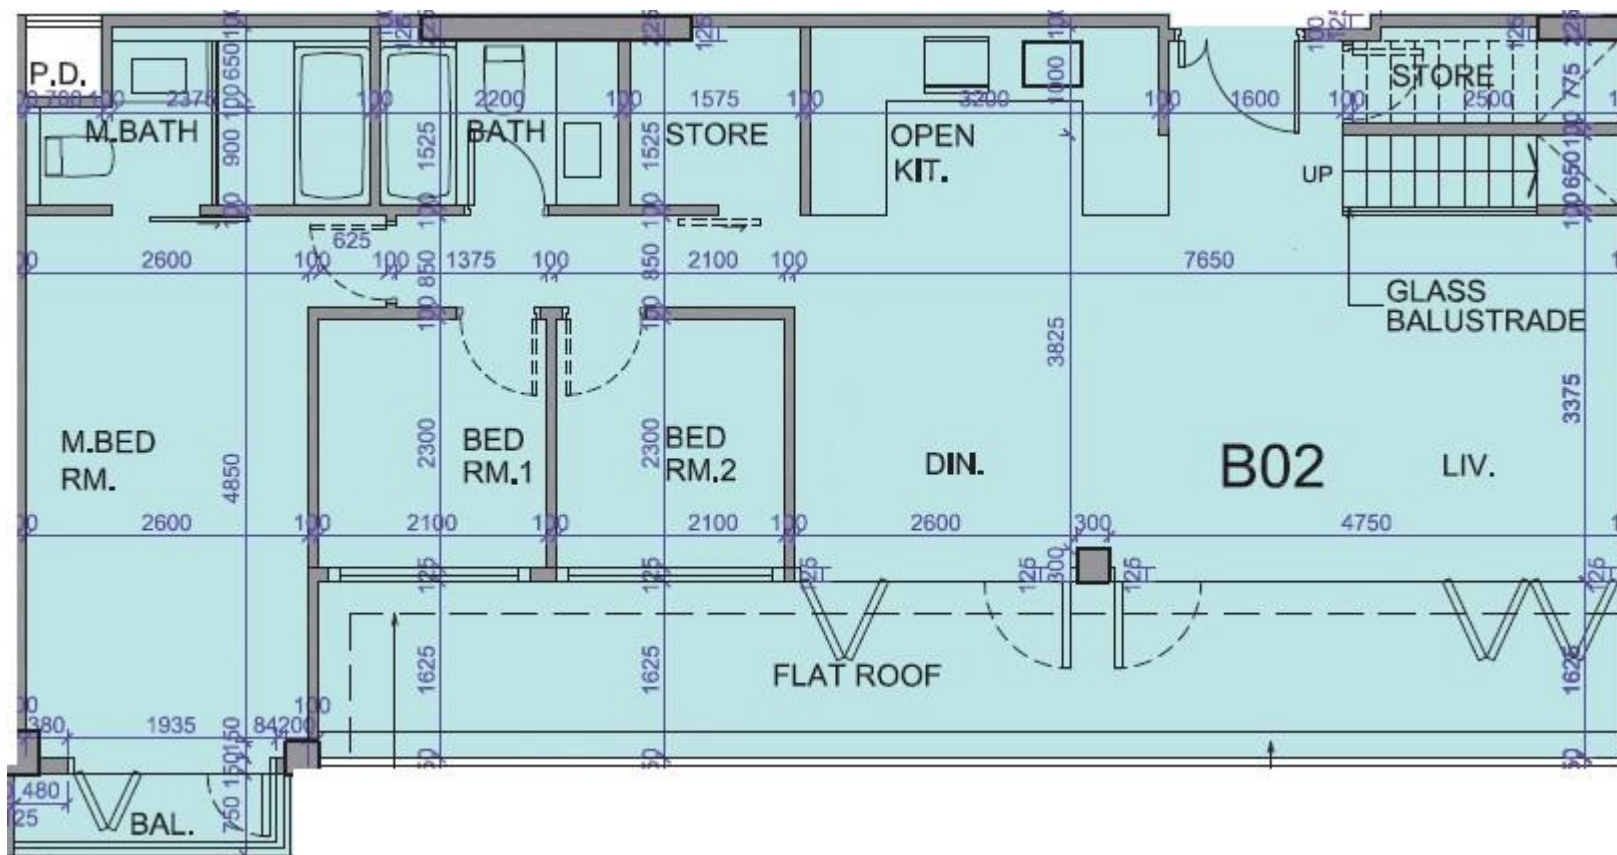

薈薈 the met. Acappella
2翼15樓B02室-單位平面圖

實用面積:901呎

露台: 22呎

工作平台: 0呎

*本單位平面圖只作參考及內部使用。