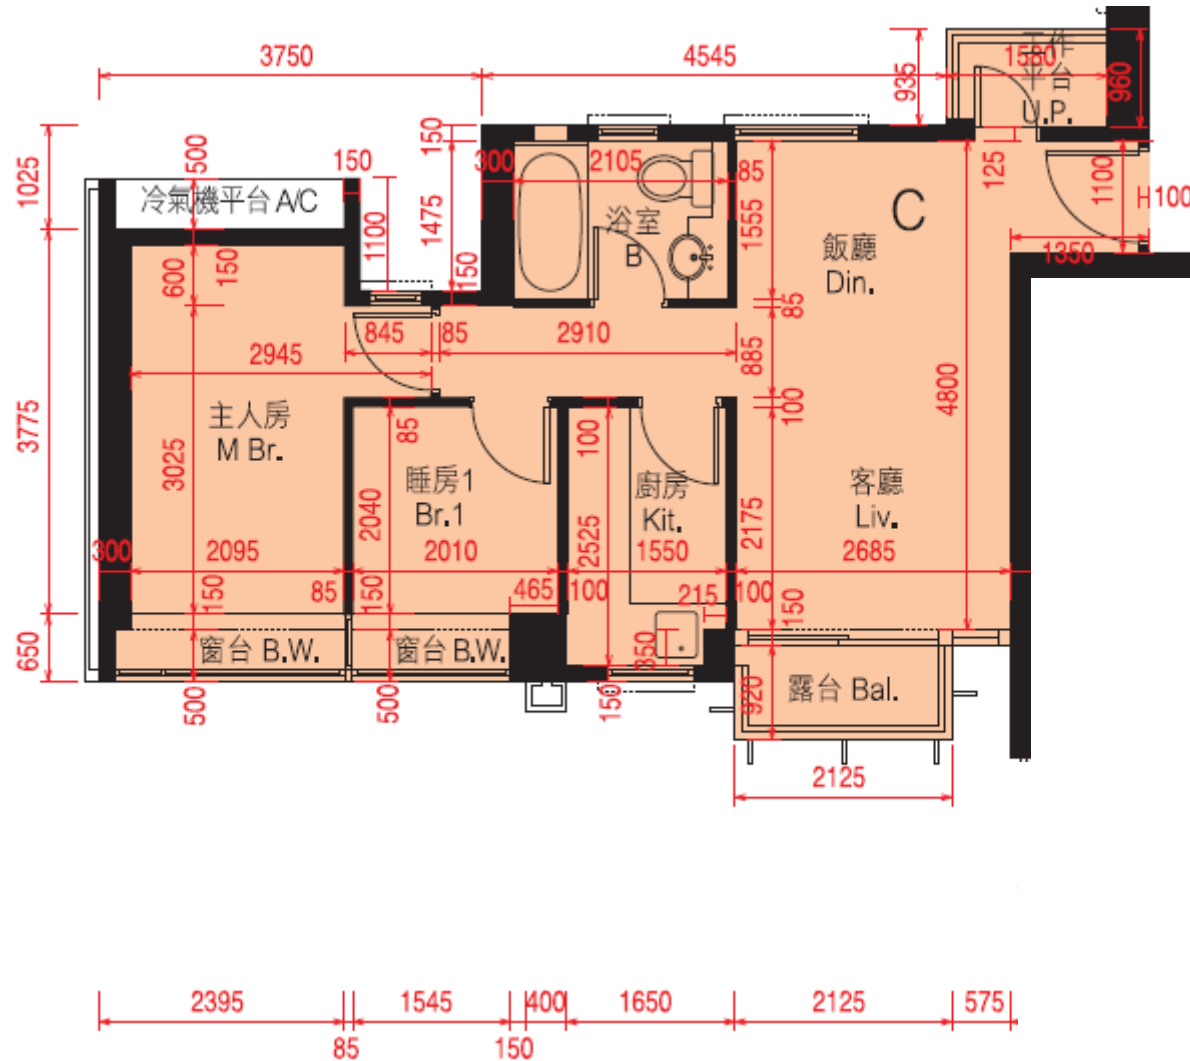

迎海·星灣御 第23座

5-11,16-20,23樓

C單位平面圖

實用面積:512呎

*本單位平面圖只作參考及內部使用。

Pricerite實惠