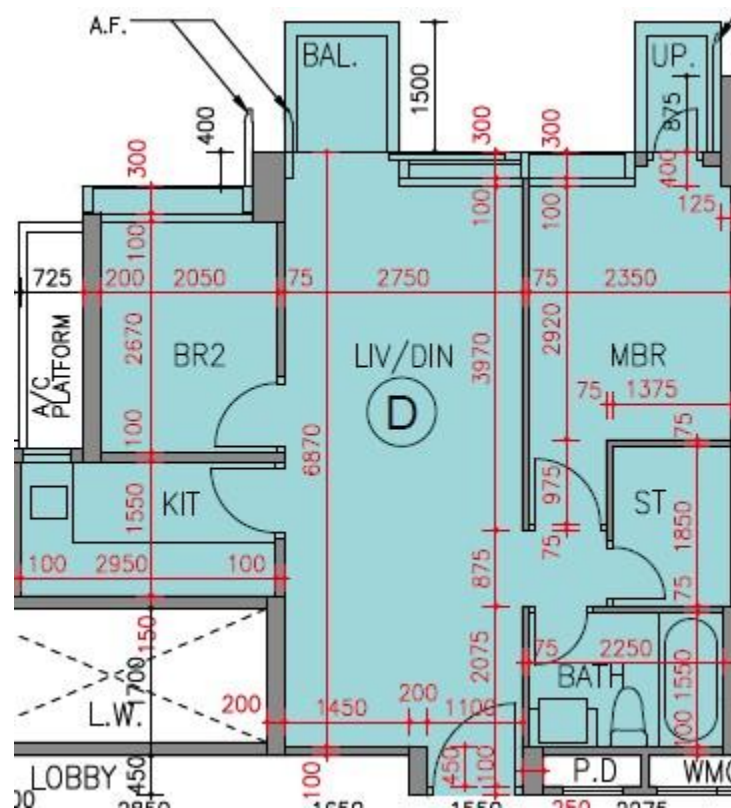

逸瓏海匯 Park Mediterranean

第3座

2樓D室-單位平面圖

實用面積:581呎

露台:22呎

*本單位平面圖只作參考及內部使用。