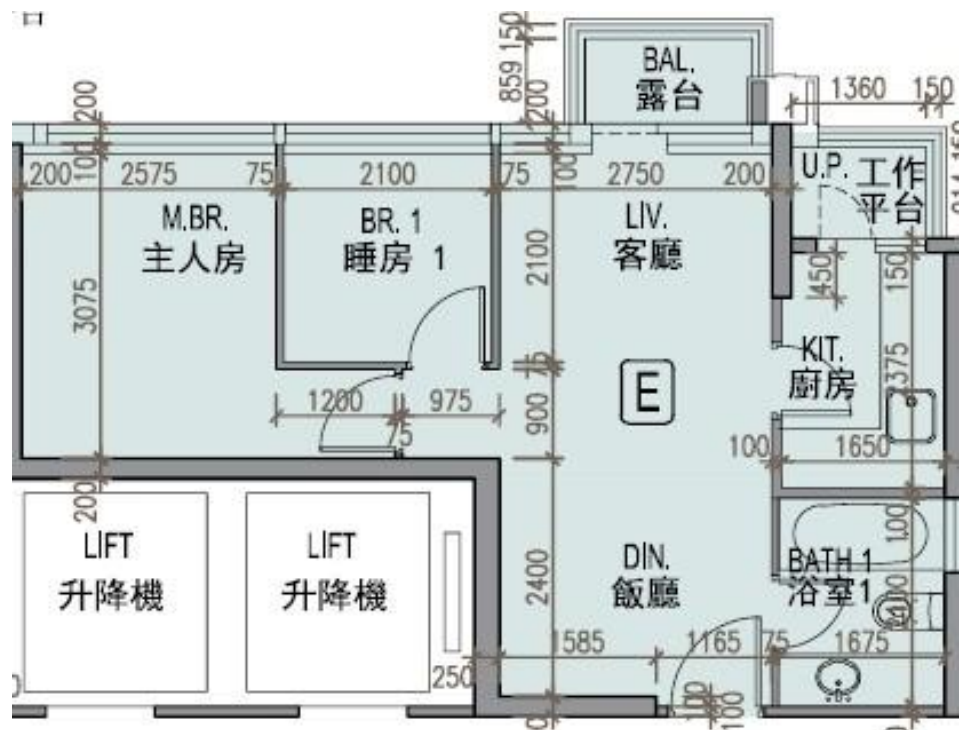

龍譽 Vibe Centro
第2B座
38樓E室-單位平面圖
實用面積:519呎
露台:22呎

*本單位平面圖只作參考及內部使用。