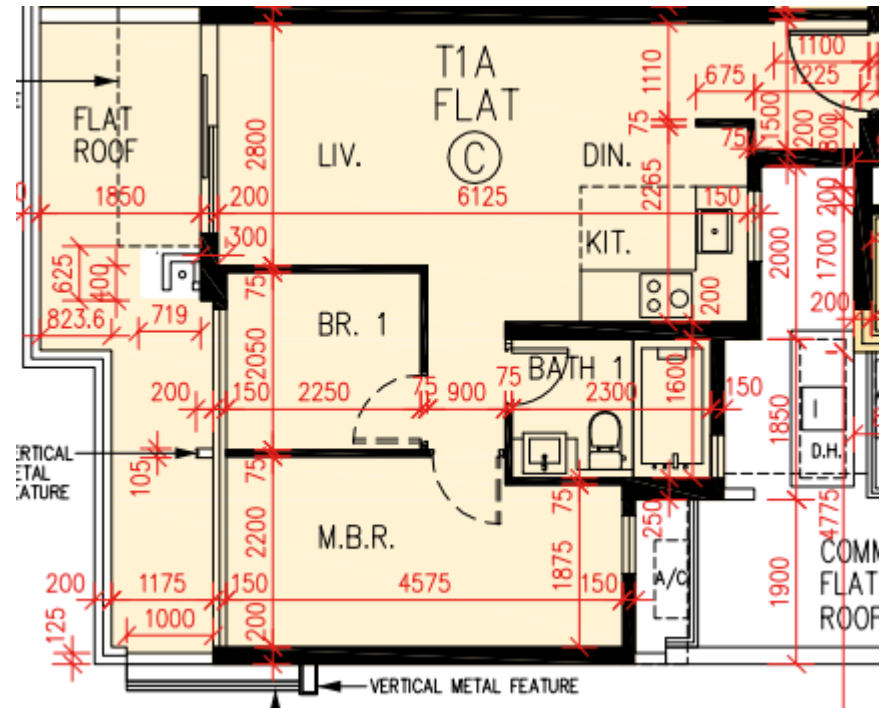

PARK YOHO Sicilia- 第1A座 - 1樓

C單位平面圖

實用面積:

C: 503呎

*本單位平面圖只作參考及內部使用。