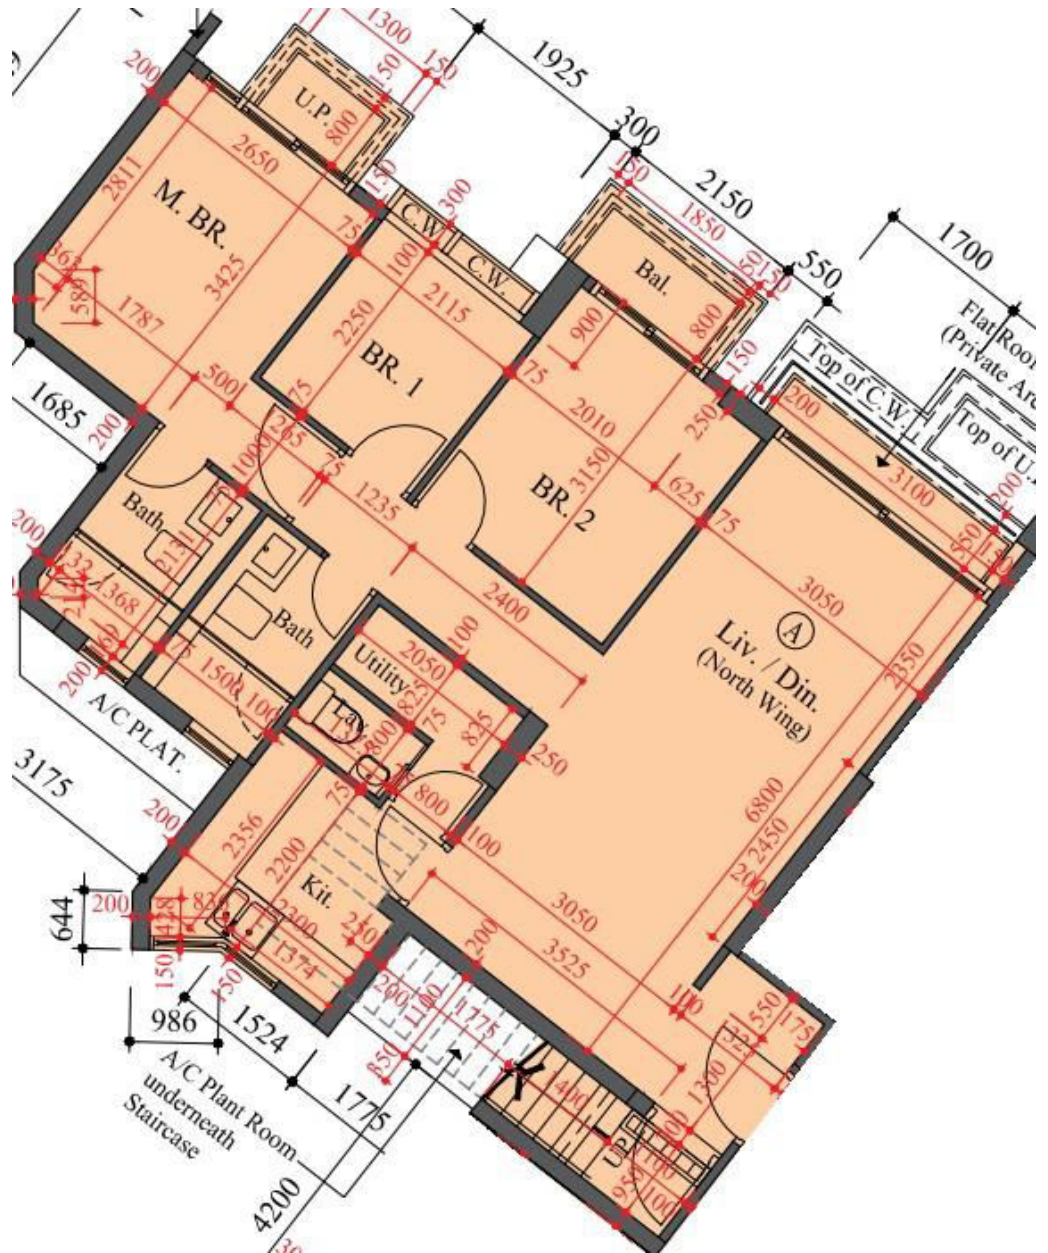

雙寓北翼27樓A室
 實用面積:844尺
 露台:22尺
 工作平台:16尺
 平台:755尺

*本單位平面圖只作參考及內部使用。