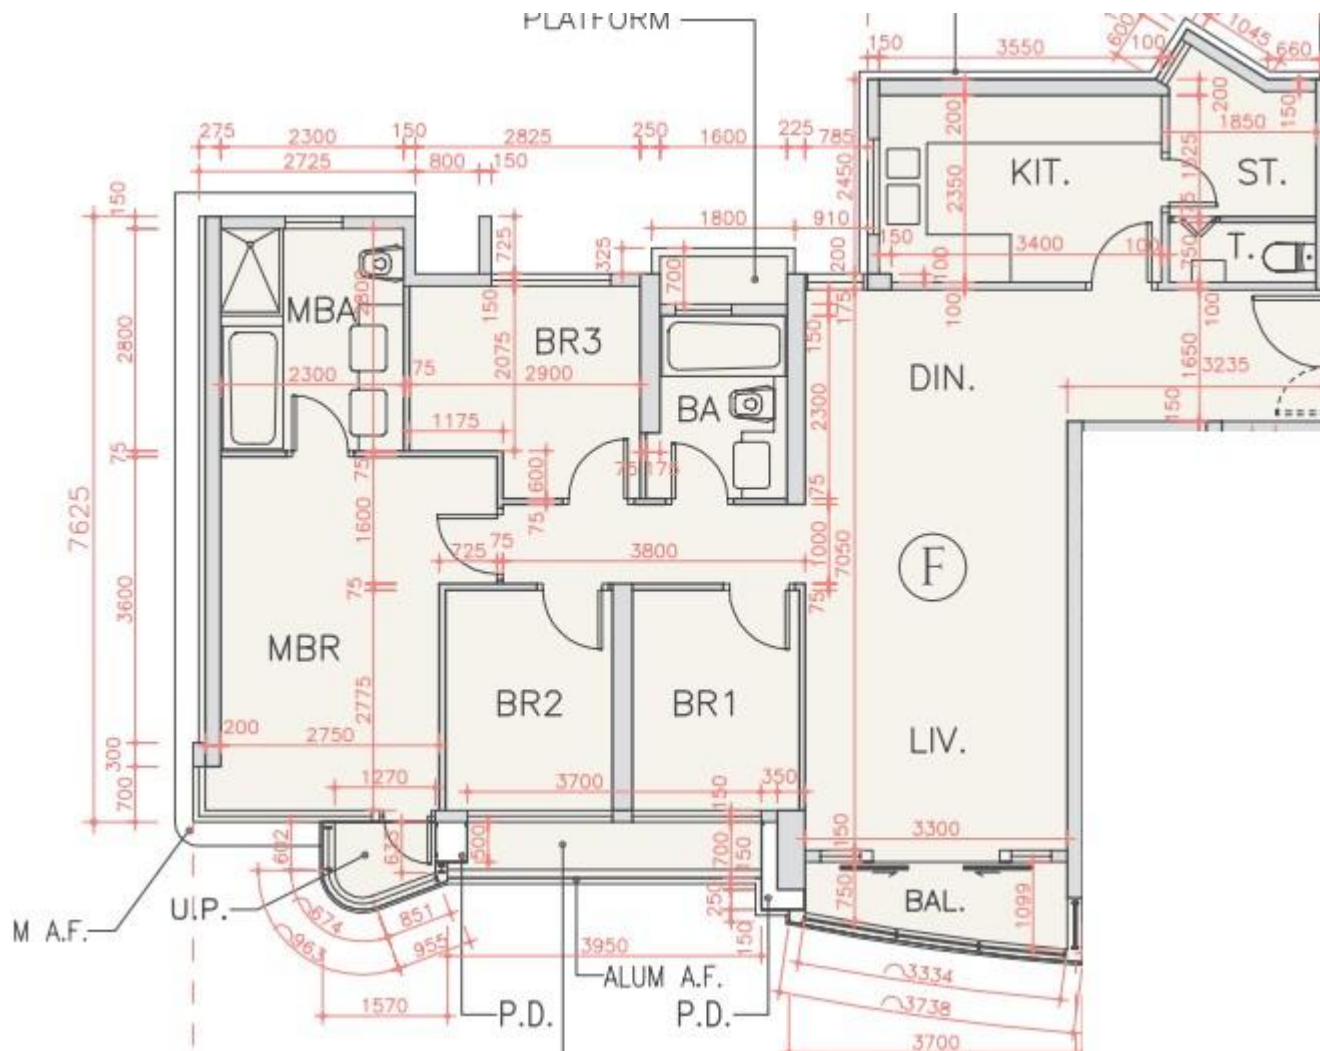

海翩滙 The Papillons 2座

6至10樓F室實用面積:

單位：1141呎

露台：40呎

工作平台：16呎

*本單位平面圖只作參考及內部使用。