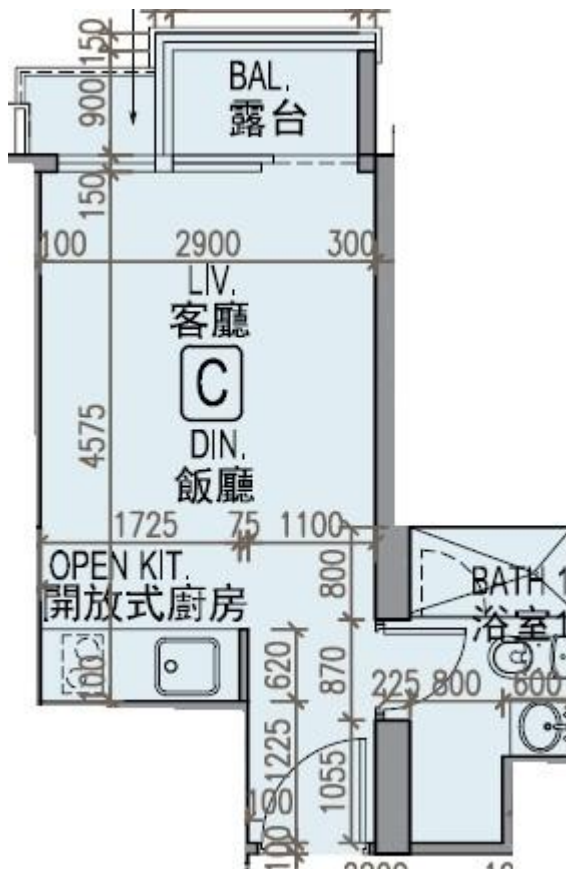

龍譽 Vibe Centro

第1A座

2-3,5-12,15-23,25-26樓C室-單位平面圖

實用面積:245呎

露台:22呎

*本單位平面圖只作參考及內部使用。