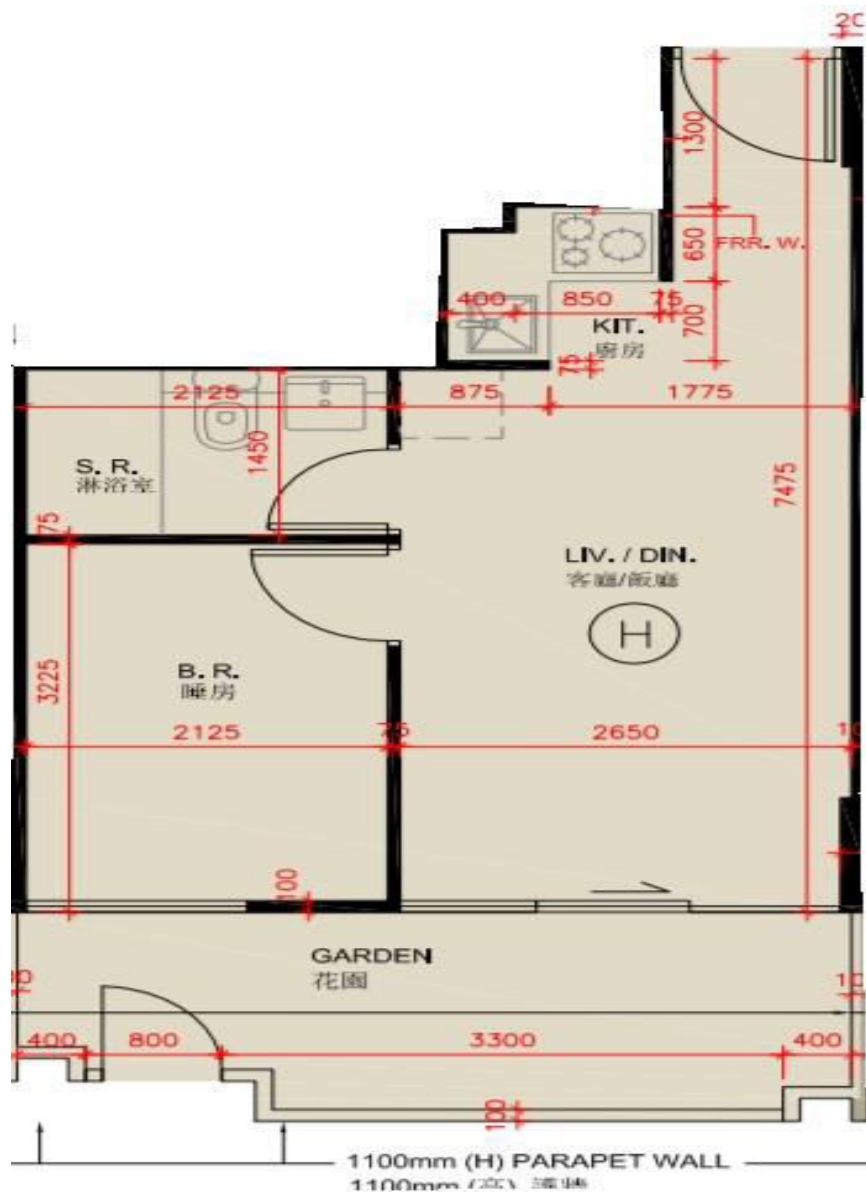

尚澄第1座

1樓H室

實用面積:318呎

花園:97呎

\*本單位平面圖只作參考及內部使用。