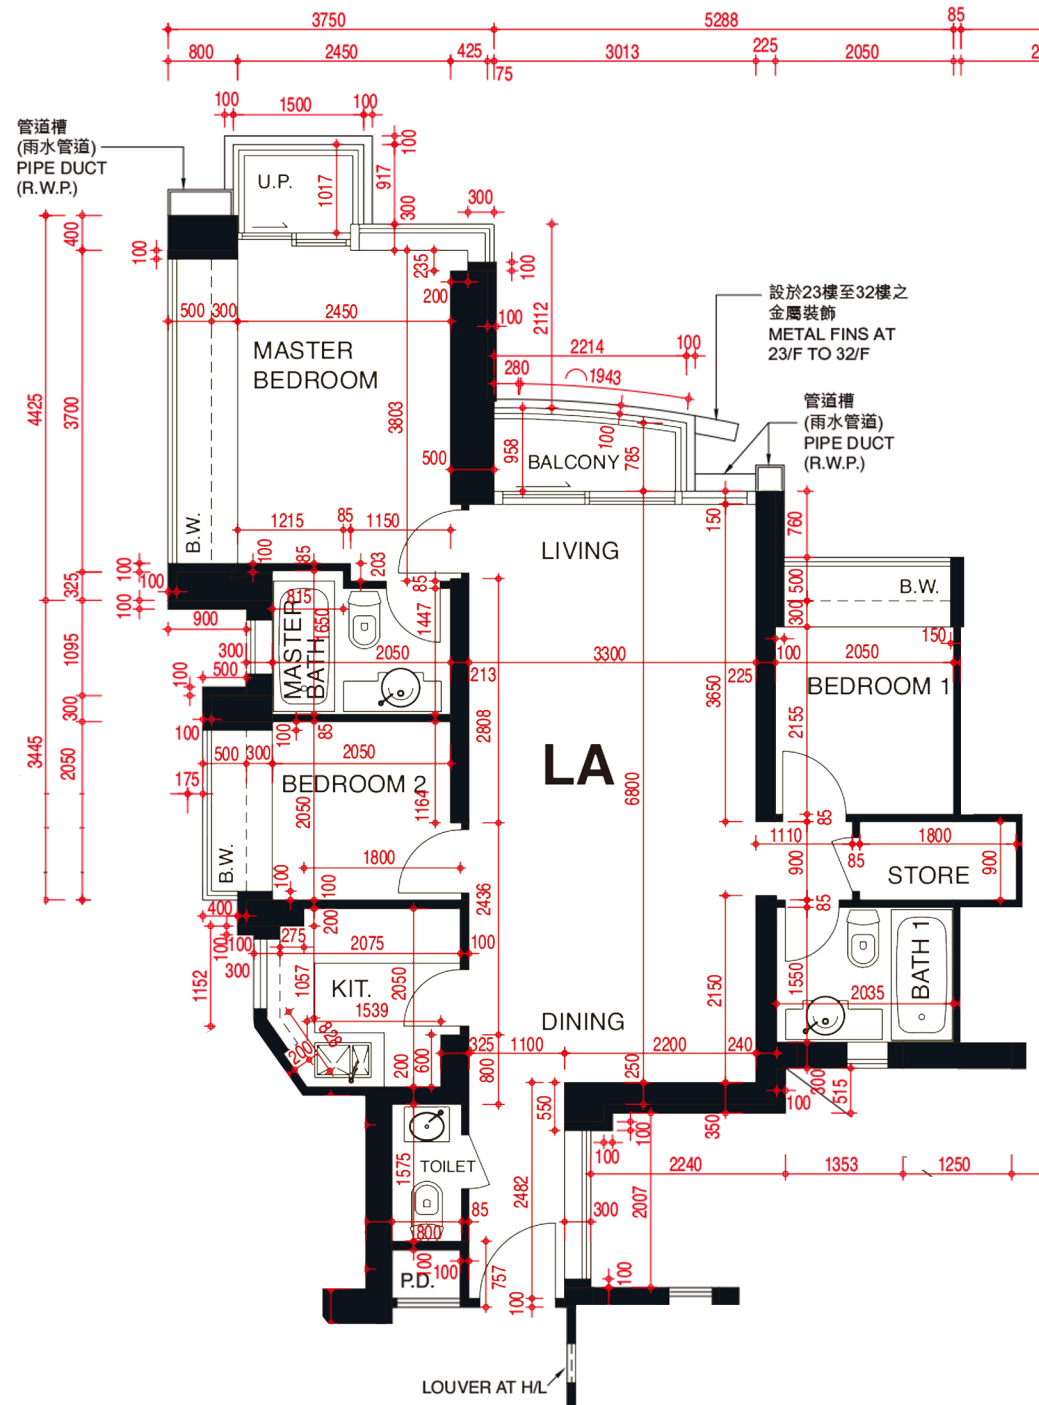

## 第二座 翠堤 23樓-40樓

### LA單位平面圖

實用面積：790呎

\*本單位平面圖只作參考及內部使用。