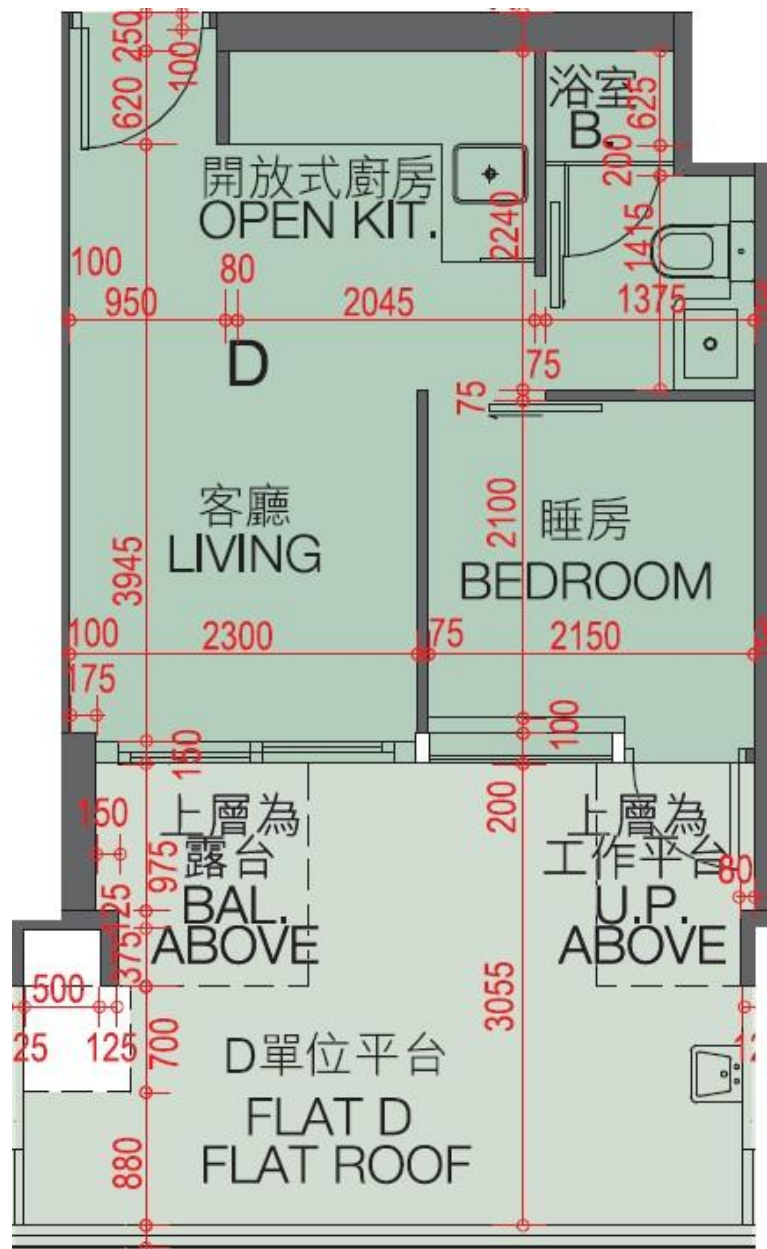

Novum East 君豪峰

3樓D室-單位平面圖

實用面積: 252呎

露台: 0呎

工作平台: 0呎

*本單位平面圖只作參考及內部使用。