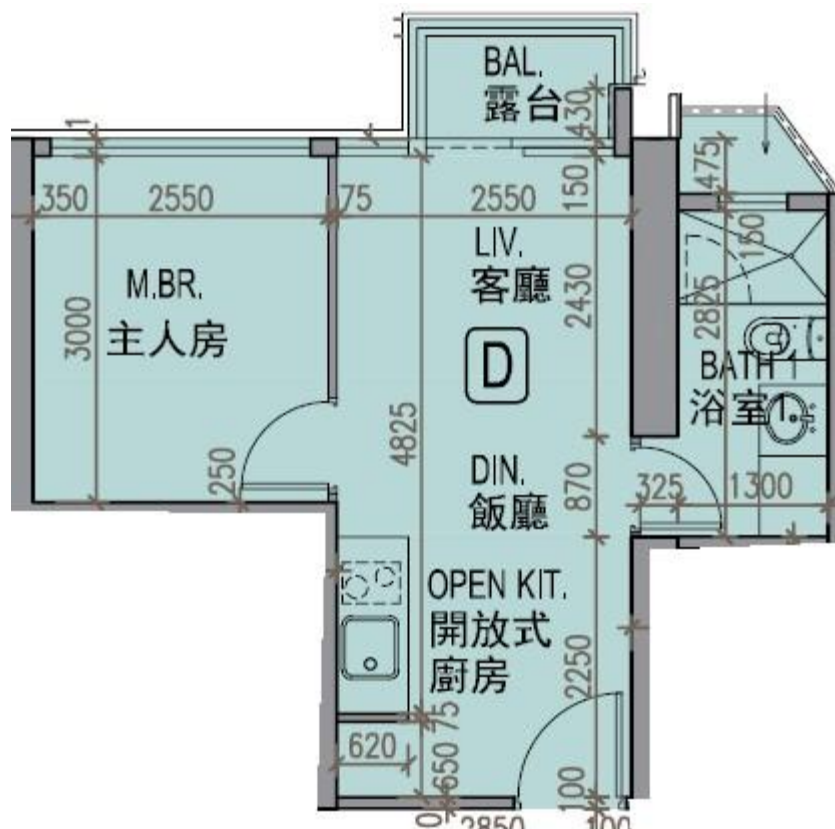

龍譽 Vibe Centro

第1B座

2-3,5-12,15-23,25-26樓D室-單位平面圖

實用面積:358呎

露台:22呎

*本單位平面圖只作參考及內部使用。