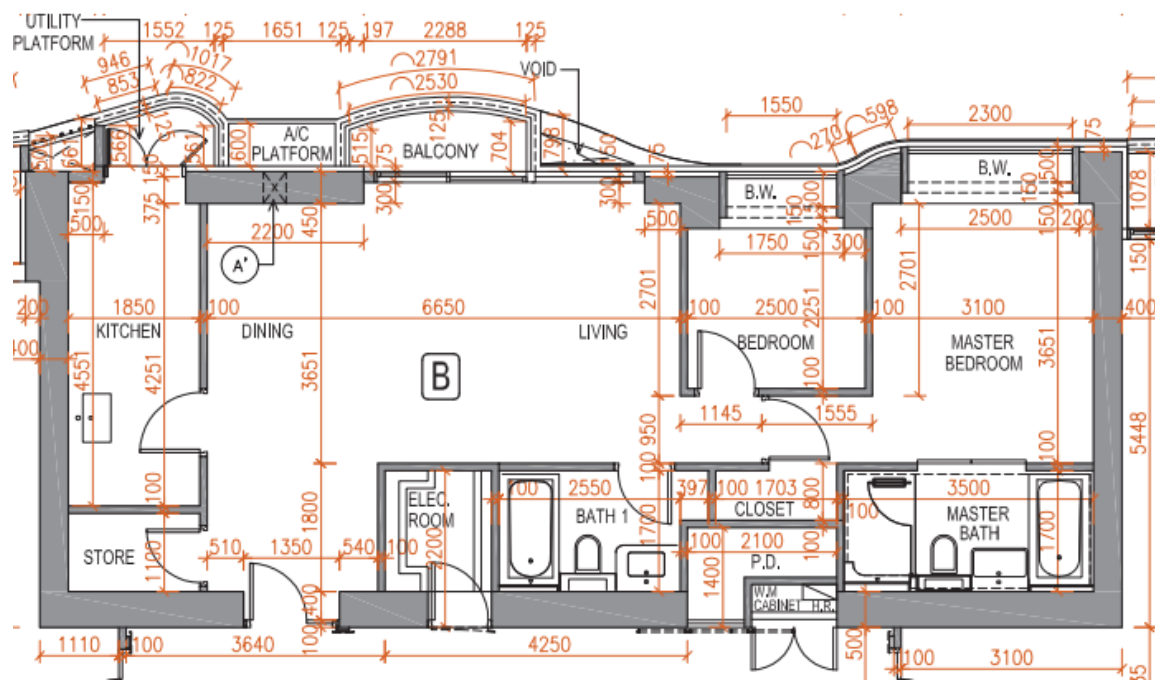

瀚然 Arezzo

25樓-33樓, 35樓-43樓, 45樓-48樓

B單位平面圖

實用面積:973呎

*本單位平面圖只作參考及內部使用。

Pricerite 實惠