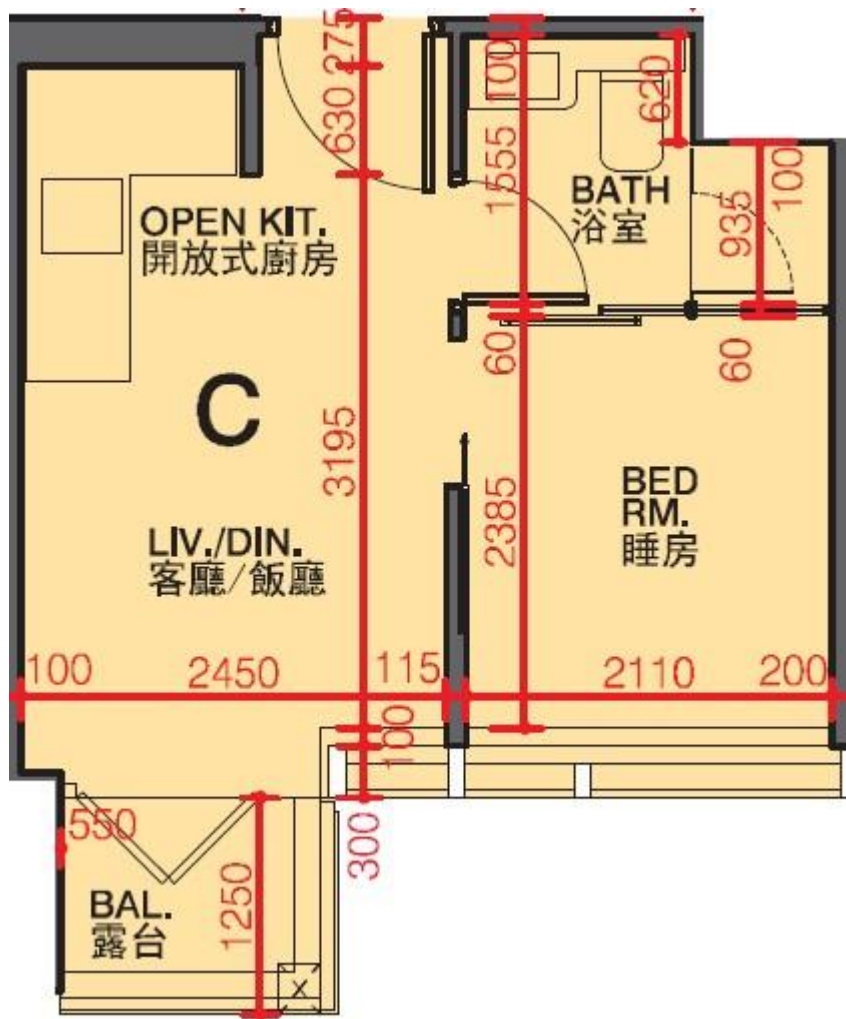

利奧坊·凱岸 Cetus · Square Mile

1座10樓C室-單位平面圖

實用面積:252呎

平台: 22呎

*本單位平面圖只作參考及內部使用。