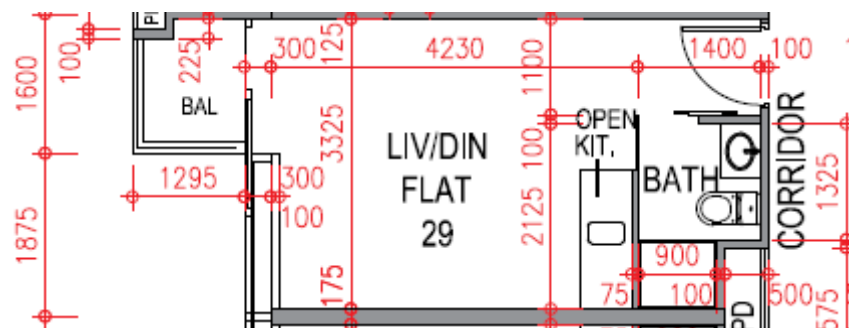

尚築

1-2樓

29單位平面圖

實用面積:244呎

*本單位平面圖只作參考及內部使用。

Pricerite 實惠