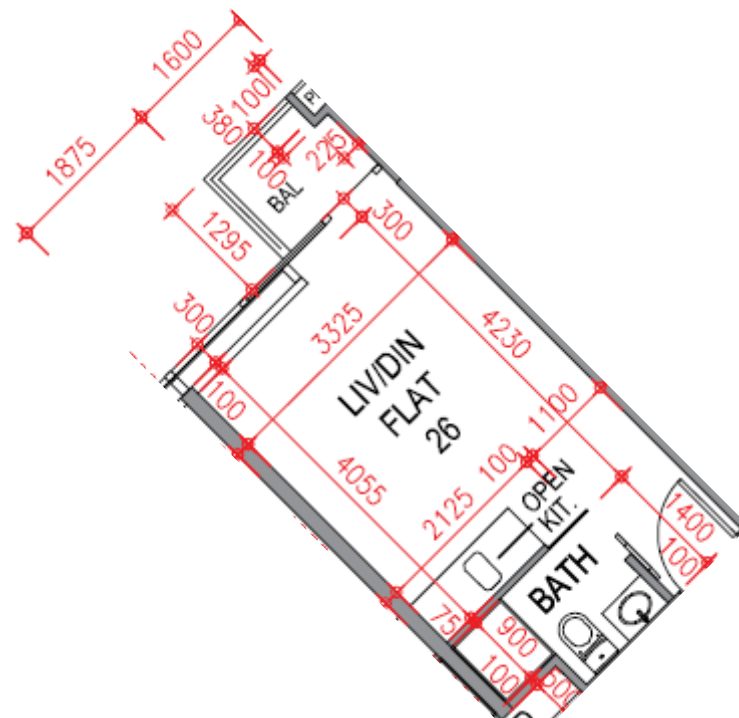

尚築

1-3樓

26單位平面圖

實用面積:243呎

\*本單位平面圖只作參考及內部使用。

Pricerite 實惠