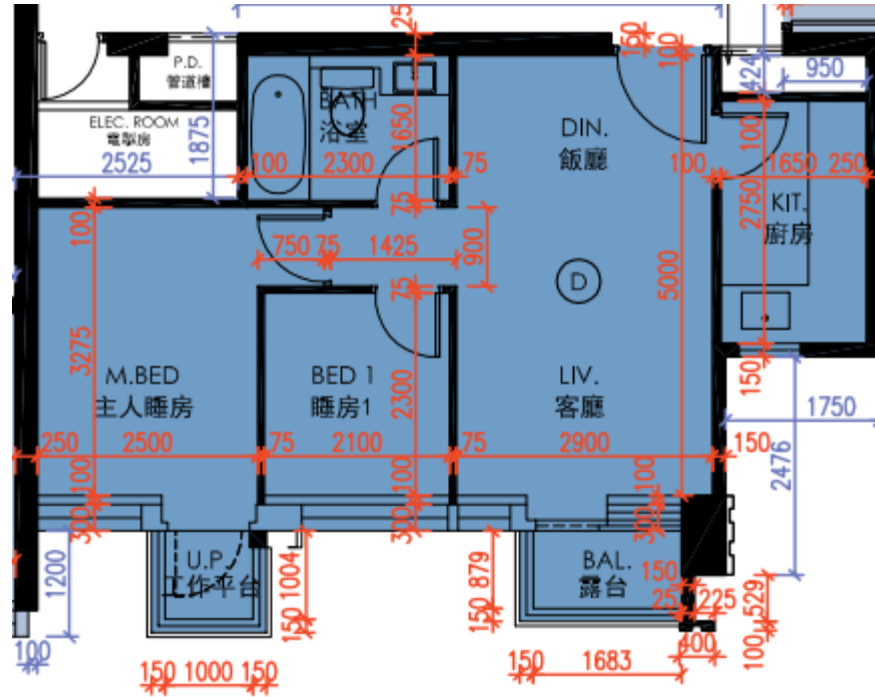

皓畋- 第3座 - 2樓

D單位平面圖

實用面積:

D: 529呎

\*本單位平面圖只作參考及內部使用。

Pricerite實惠