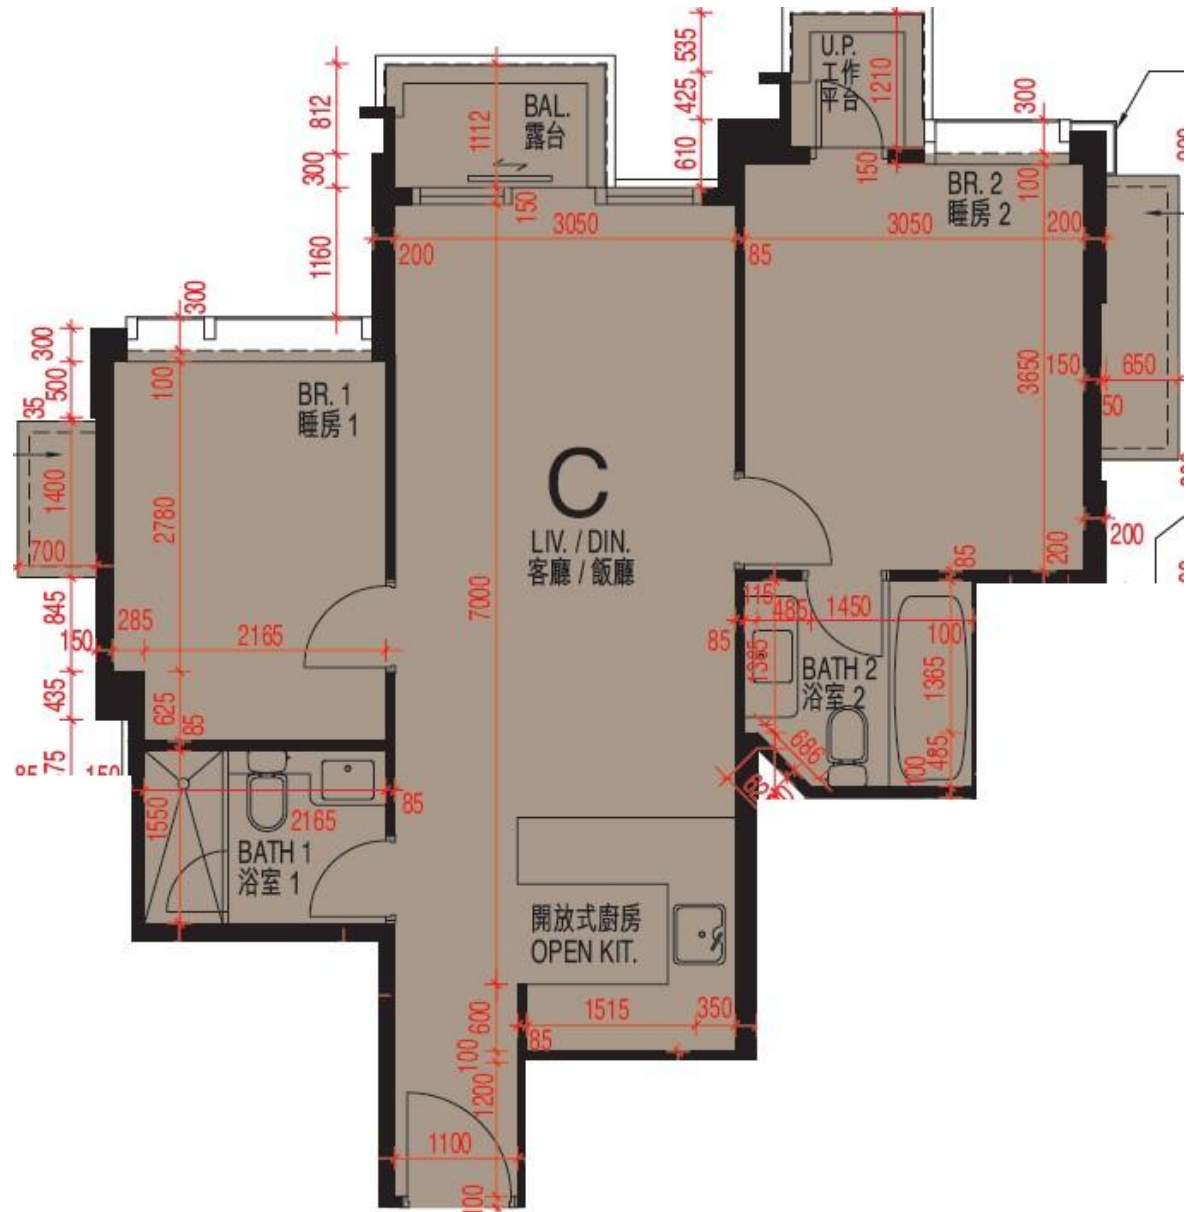

MY CENTRAL 11-18樓C室-單位平面圖

實用面積:674呎

露台: 24呎

工作平台: 16呎

*本單位平面圖只作參考及內部使用。