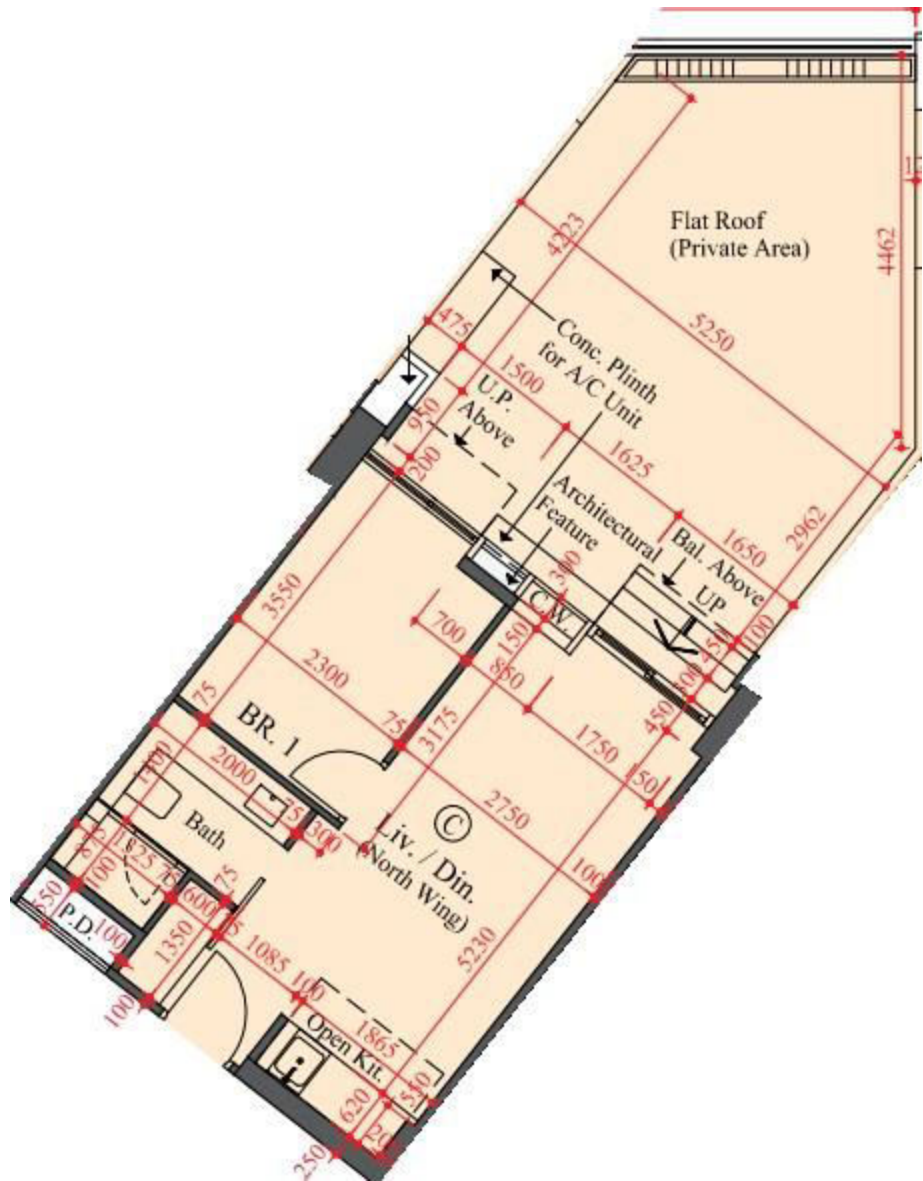

雙寓北翼2樓C室
 實用面積:360尺
 平台:331尺

*本單位平面圖只作參考及內部使用。