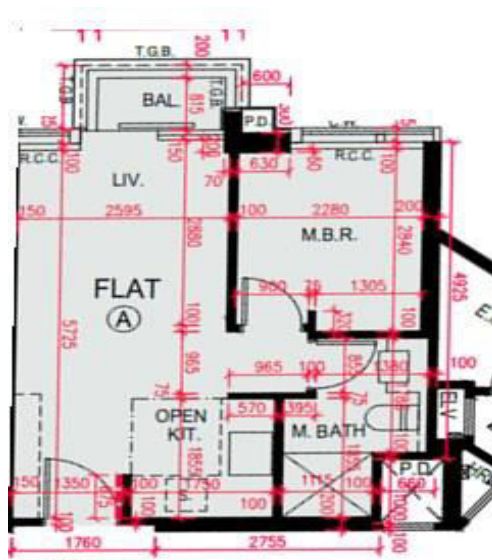

海璇5A座

21樓A室

平面圖

實用面積:364呎

露台:22呎

\*本單位平面圖只作參考及內部使用。