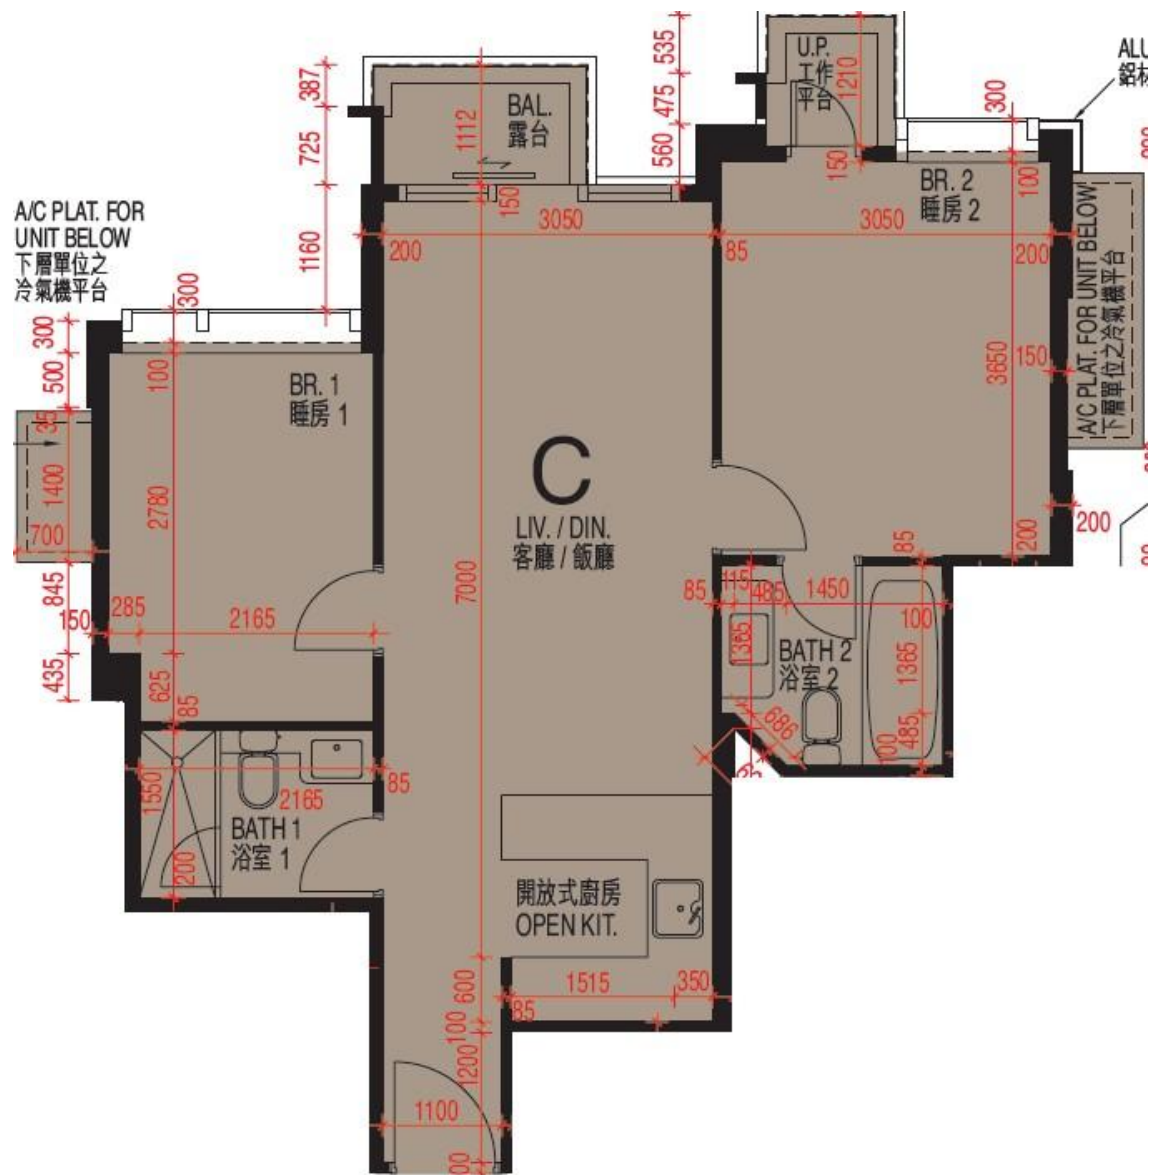

MY CENTRAL 39樓C室-單位平面圖

實用面積:674呎

露台: 24呎

工作平台: 16呎

*本單位平面圖只作參考及內部使用。