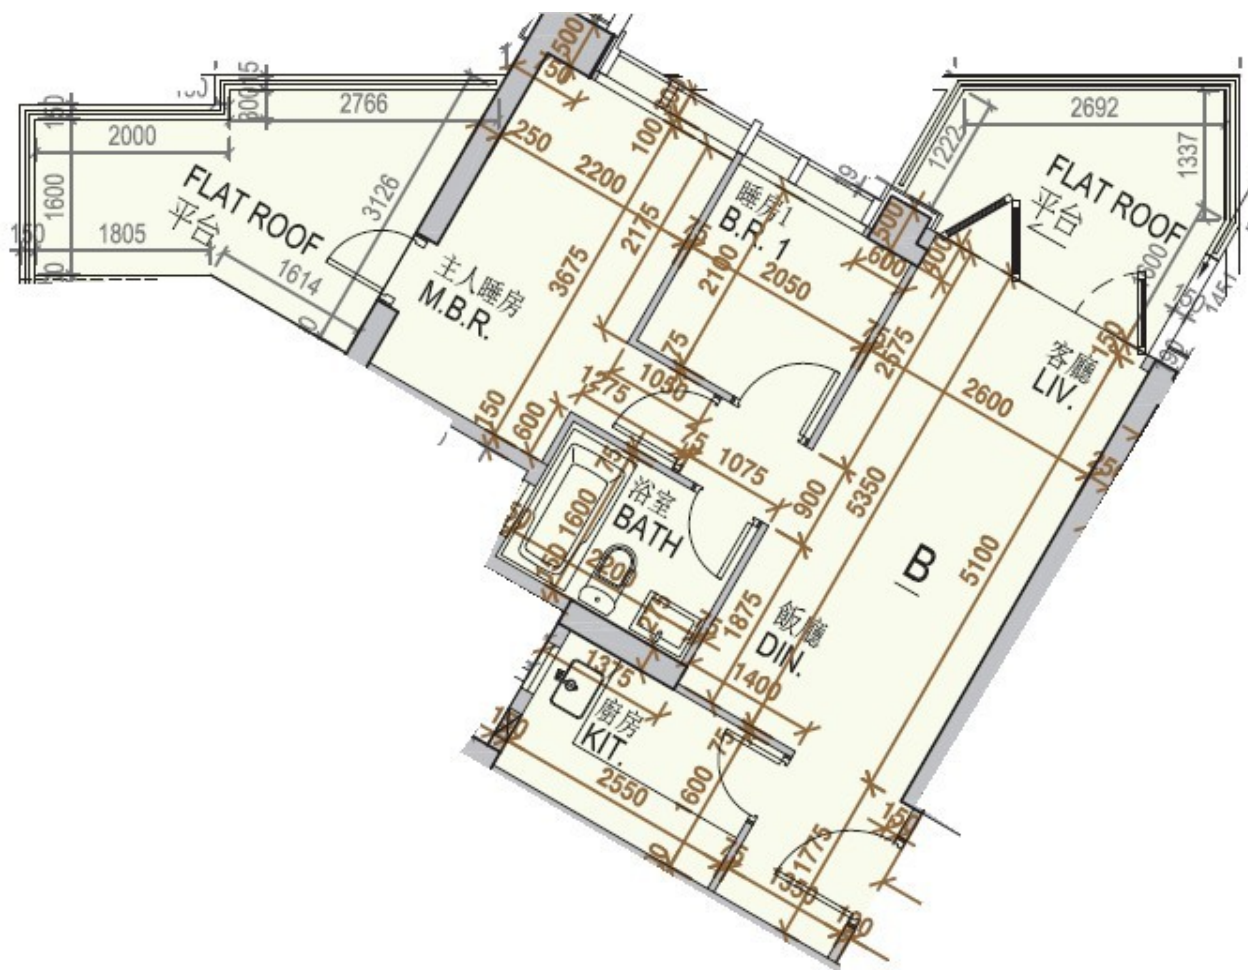

One Homantin
2座1樓
B室 - 平面圖
實用面積 : 477 呎
平台 : 155 呎

* 本單位平面圖只作參考及內部使用。