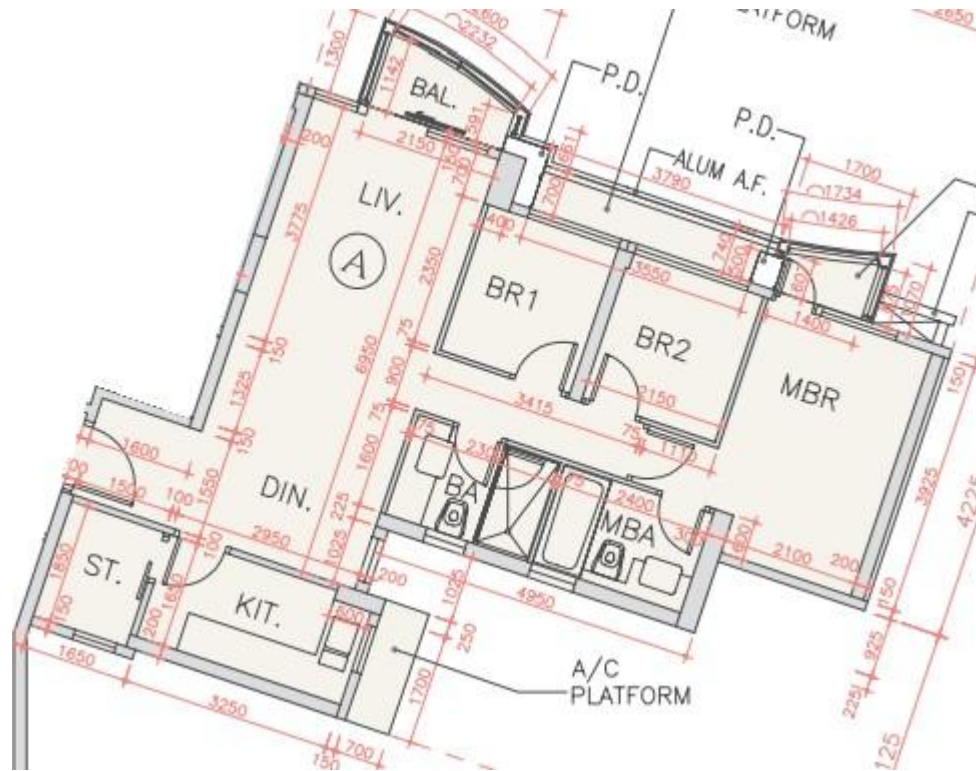

海翩滙 The Papillons 6座

17至20樓A室實用面積:

單位：835呎

露台：29呎

工作平台：16呎

*本單位平面圖只作參考及內部使用。