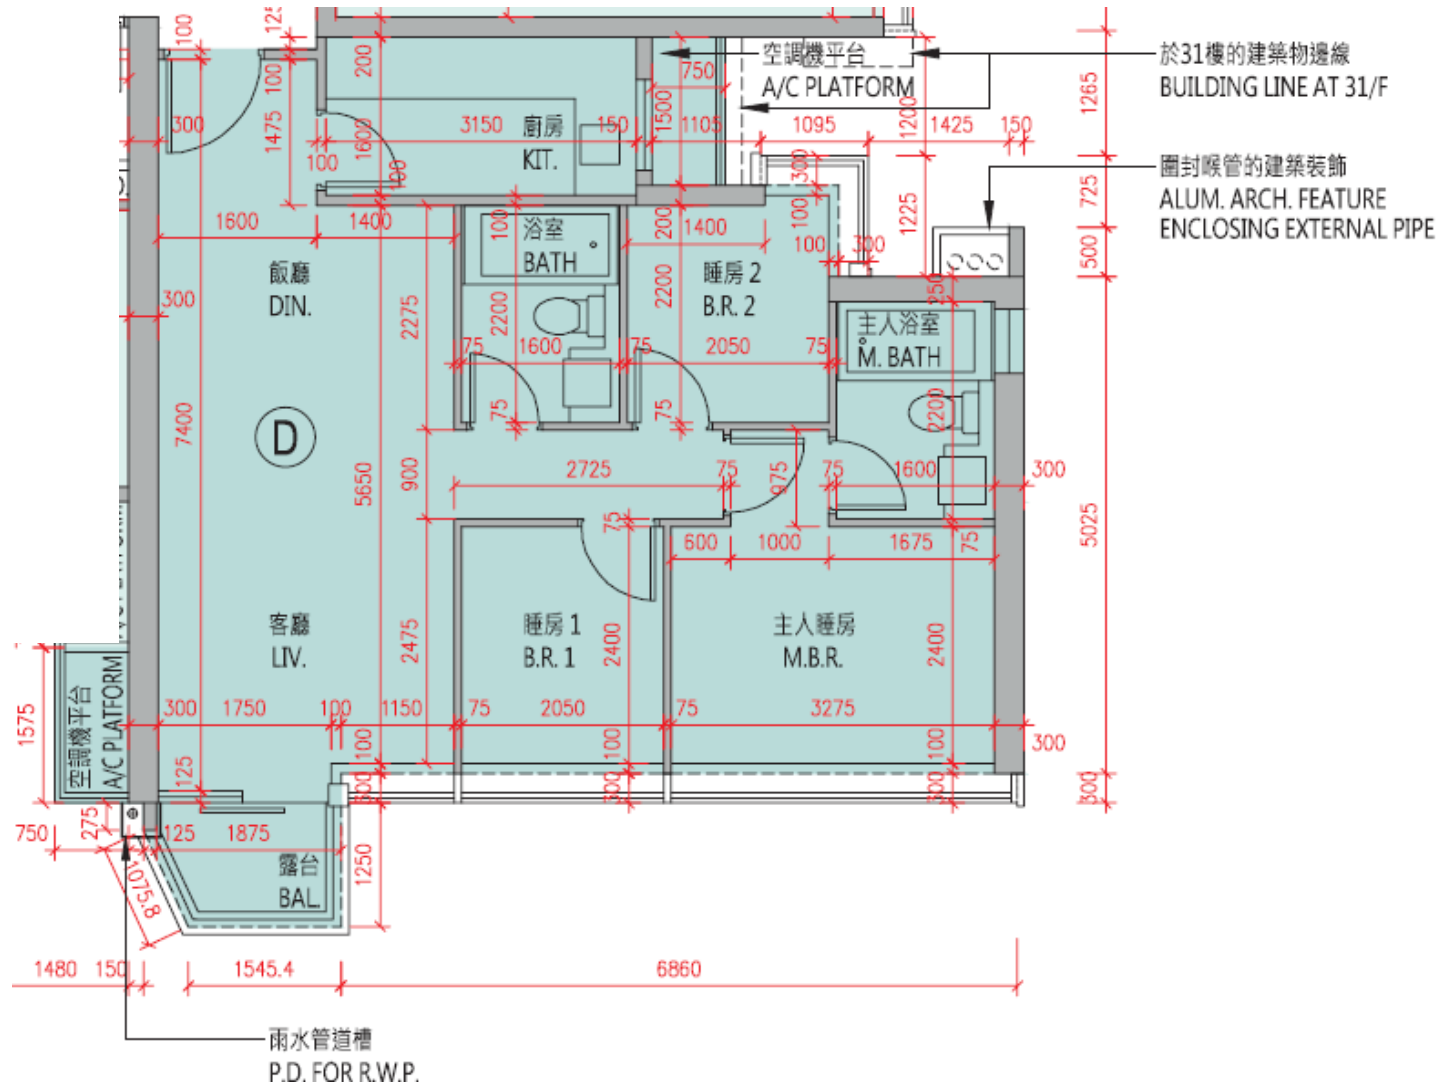

The Parkside 第3座

20-23, 25-30樓

D單位平面圖

實用面積:705呎

*本單位平面圖只作參考及內部使用。

Pricerite 實惠