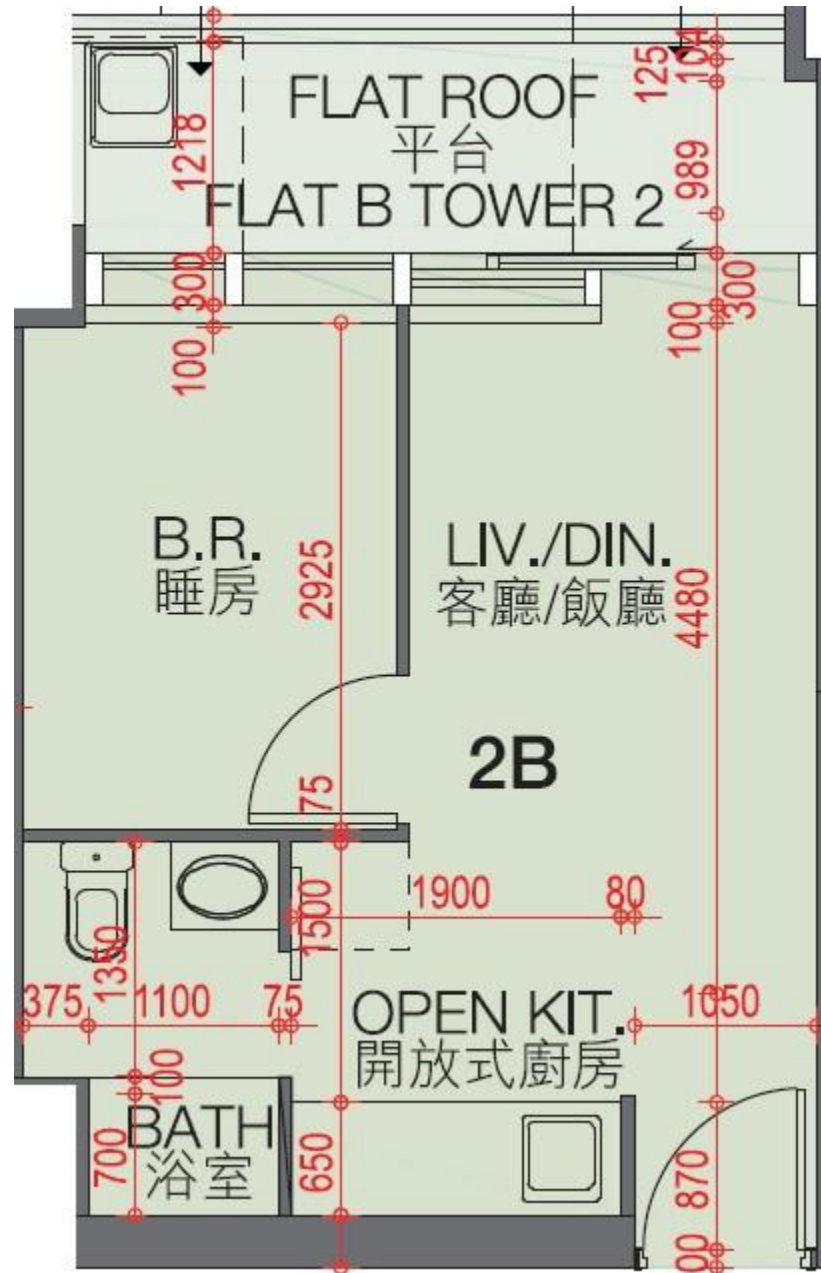

翰林峰 Novum West  
2座5樓B室-單位平面圖

實用面積:296呎

露台: 0呎

工作平台: 0呎

\*本單位平面圖只作參考及內部使用。