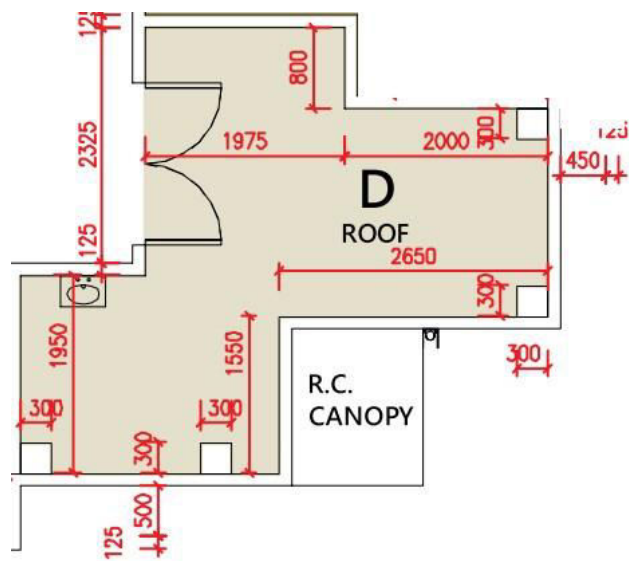

豐宴 25樓

D室

平面圖

實用面積: 273尺

露台: 22尺

天台: 149尺

*本單位平面圖只作參考及內部使用。