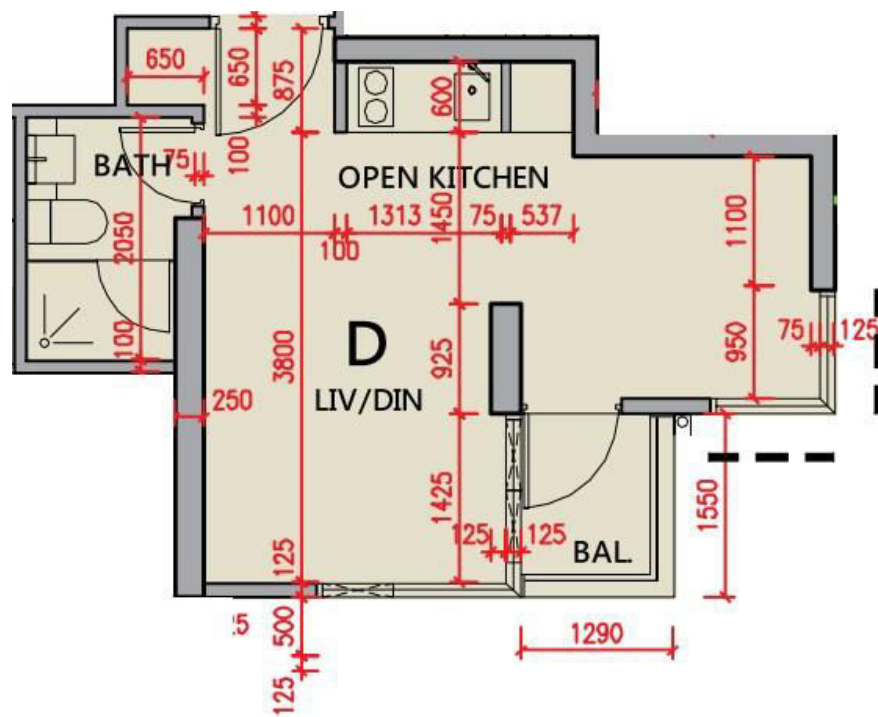

豐宴 25樓

D室

平面圖

實用面積: 273尺

露台: 22尺

天台: 149尺

*本單位平面圖只作參考及內部使用。