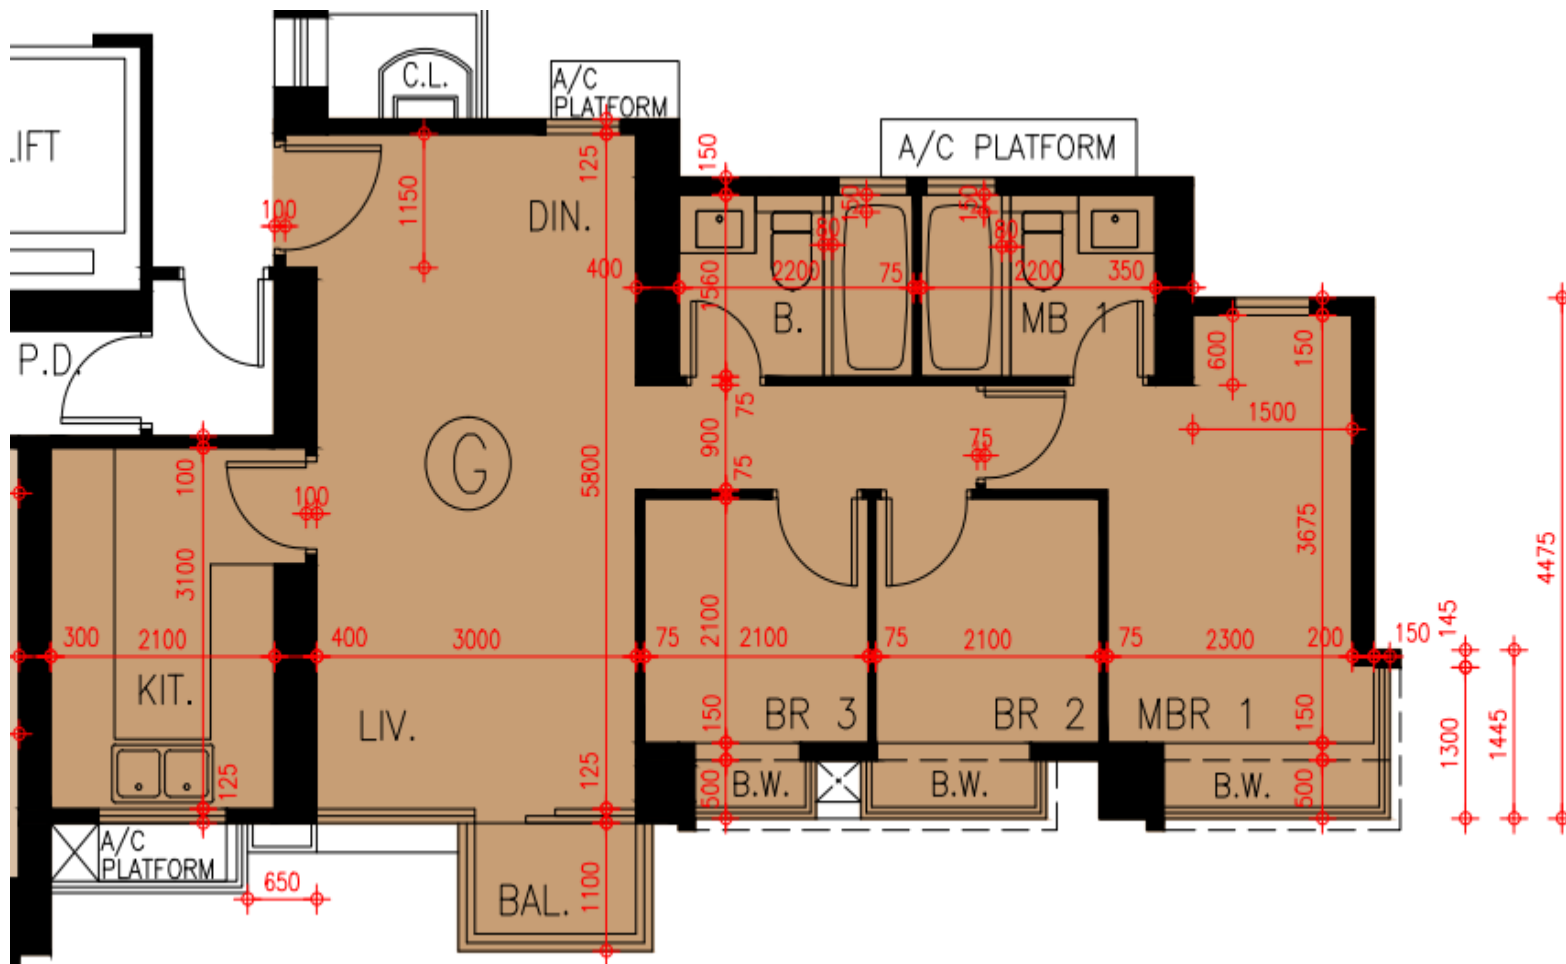

# Grand Yoho- 10座22樓

## G單位平面圖

實用面積:

G: 688呎

\*本單位平面圖只作參考及內部使用。